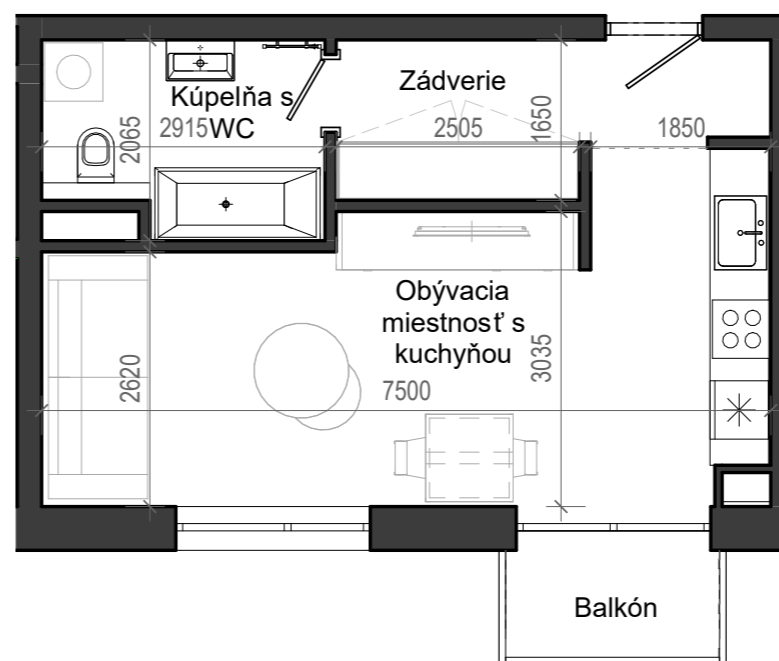

Istrica

NÁZOV	PLOCHA
Zádvrie	6.25 m ²
Obývacia miestnosť s kuchyňou	22.40 m ²
Kúpeľňa s WC	5.36 m ²
Balkón	2.42 m ²
	2.42 m ²

BYTOVÝ DOM B13