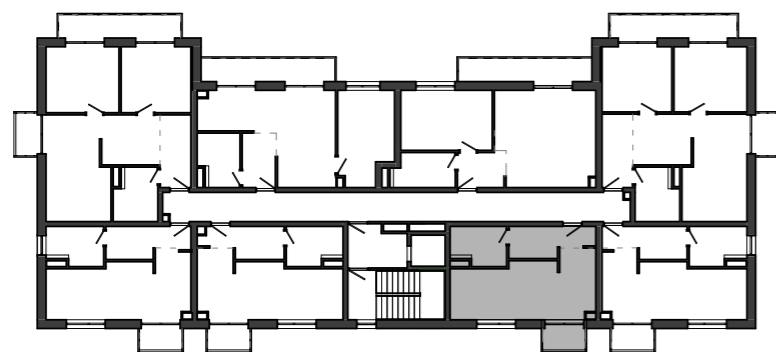

Istrica

NÁZOV	PLOCHA
Zádvrie	6.25 m ²
Obývacia miestnosť s kuchyňou	22.40 m ²
Kúpeľňa s WC	5.36 m ²
Balkón	2.42 m ²
	2.42 m ²

BYTOVÝ DOM B13