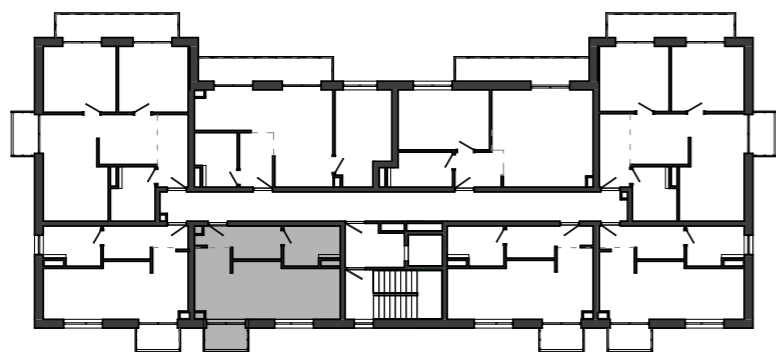

# Istrica

NÁZOV	PLOCHA
Zádvrie	6.15 m <sup>2</sup>
Kúpeľňa s WC	5.36 m <sup>2</sup>
Obývacia miestnosť s kuchyňou	22.26 m <sup>2</sup>
	33.77 m <sup>2</sup>
Balkón	2.42 m <sup>2</sup>
	2.42 m <sup>2</sup>

BYTOVÝ DOM B13