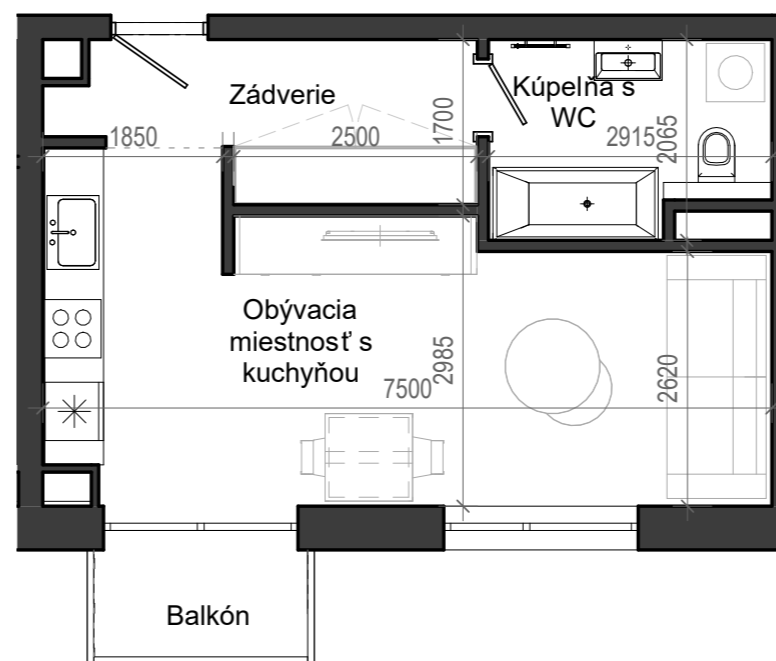

# Istrica

NÁZOV	PLOCHA
Zádvrie	6.15 m <sup>2</sup>
Kúpeľňa s WC	5.36 m <sup>2</sup>
Obývacia miestnosť s kuchyňou	22.26 m <sup>2</sup>
	33.77 m <sup>2</sup>
Balkón	2.42 m <sup>2</sup>
	2.42 m <sup>2</sup>

BYTOVÝ DOM B13