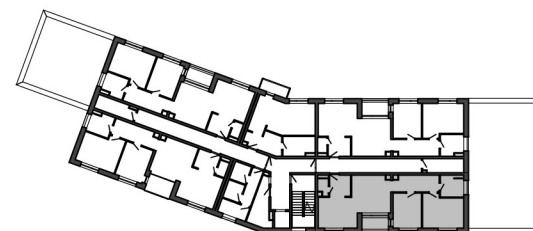

Istrica

BYTOVÝ DOM B14

NÁZOV	PLOCHA
Zádverie	5.16 m ²
WC	1.74 m ²
Obývacia miestnosť s kuchyňou	28.68 m ²
Chodba	8.72 m ²
Kúpeľňa s WC	4.83 m ²
Izba II.	14.78 m ²
Izba I.	11.11 m ²
Loggia	3.44 m ²
	78.46 m ²