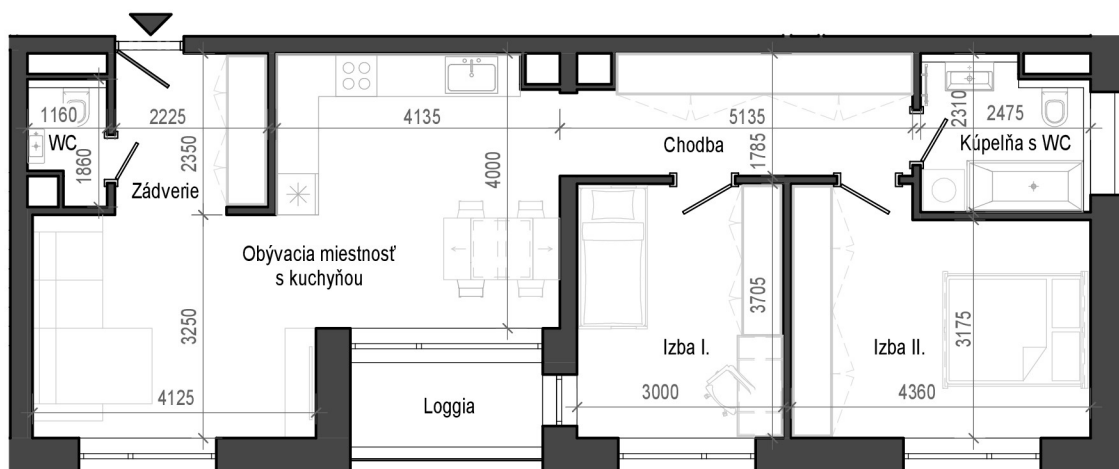

Istrica

BYTOVÝ DOM B14

NÁZOV	PLOCHA
Zádverie	5.16 m ²
WC	1.74 m ²
Obývacia miestnosť s kuchyňou	28.68 m ²
Chodba	8.72 m ²
Kúpeľňa s WC	4.83 m ²
Izba II.	14.78 m ²
Izba I.	11.11 m ²
Loggia	3.44 m ²
	78.46 m ²