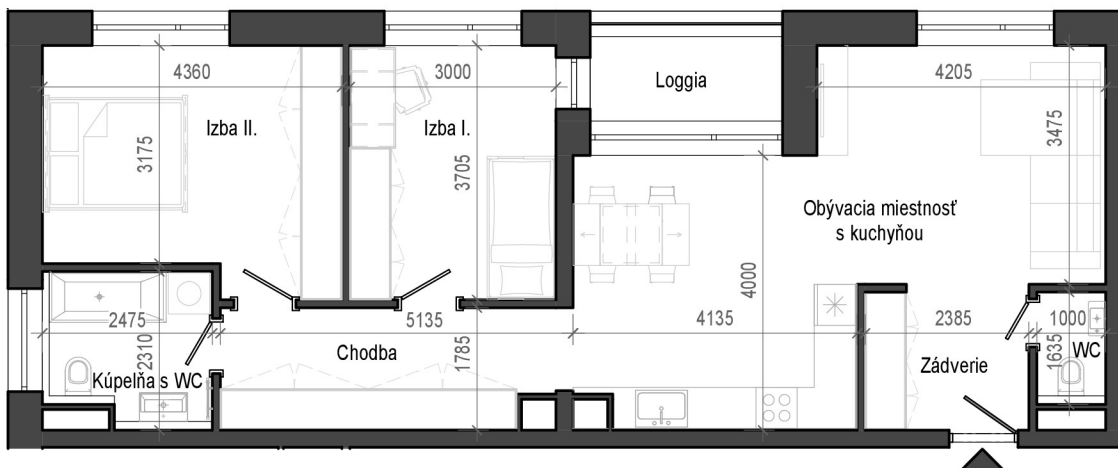

Istrica

BYTOVÝ DOM B14

| NÁZOV | PLOCHA |
|-------------------------------|----------------------|
| Zádverie | 5.00 m ² |
| WC | 1.51 m ² |
| Obývacia miestnosť s kuchyňou | 29.74 m ² |
| Chodba | 8.72 m ² |
| Kúpeľňa s WC | 4.83 m ² |
| Izba II. | 14.77 m ² |
| Izba I. | 11.11 m ² |
| Loggia | 3.44 m ² |
| | 79.13 m ² |