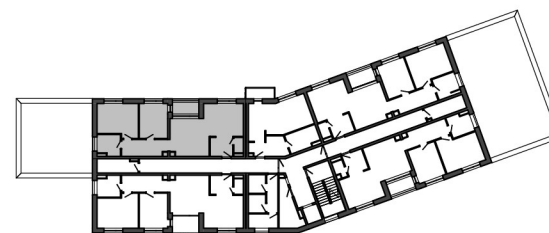

Istrica

BYTOVÝ DOM B14

| NÁZOV | PLOCHA |
|-------------------------------|----------------------|
| Zádverie | 5.00 m ² |
| WC | 1.51 m ² |
| Obývacia miestnosť s kuchyňou | 29.74 m ² |
| Chodba | 8.72 m ² |
| Kúpeľňa s WC | 4.83 m ² |
| Izba II. | 14.77 m ² |
| Izba I. | 11.11 m ² |
| Loggia | 3.44 m ² |
| | 79.13 m ² |