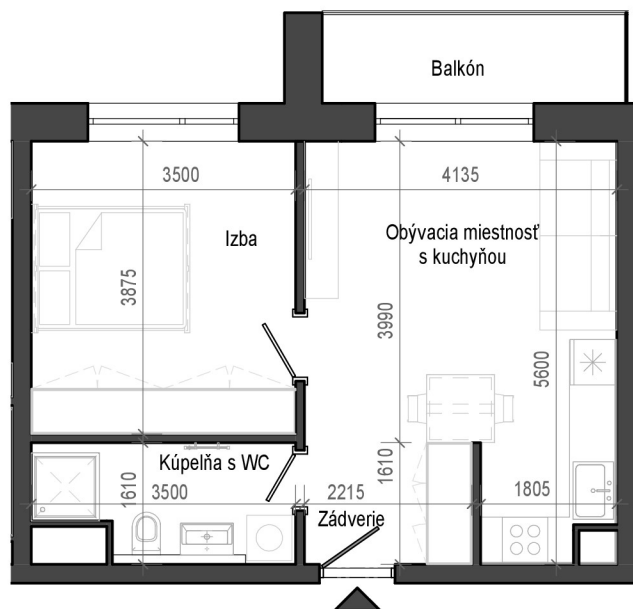

Istrica

BYTOVÝ DOM B14

NÁZOV	PLOCHA
Zádverie	3.57 m ²
Kúpeľňa s WC	4.80 m ²
Izba	13.56 m ²
Obývacia miestnosť s kuchyňou	19.10 m ²
Balkón	4.82 m ²
	45.85 m ²