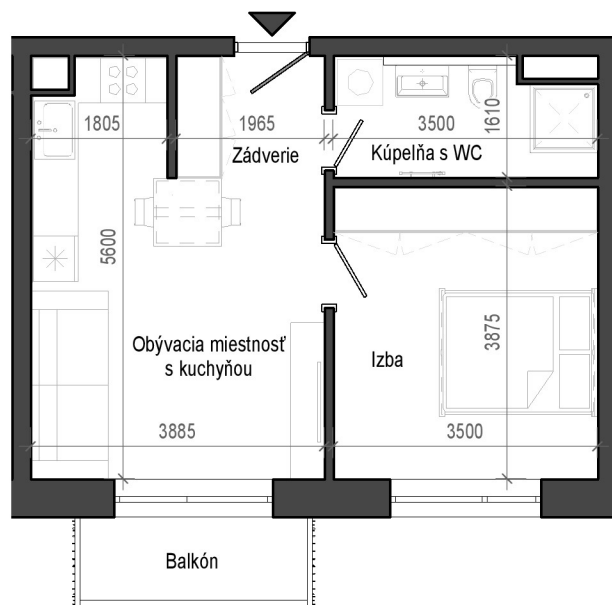

Istrica

BYTOVÝ DOM B14

NÁZOV	PLOCHA
Zádverie	3.17 m ²
Kúpeľňa s WC	5.01 m ²
Izba	13.56 m ²
Obývacia miestnosť s kuchyňou	18.10 m ²
Balkón	3.30 m ²
	43.14 m ²