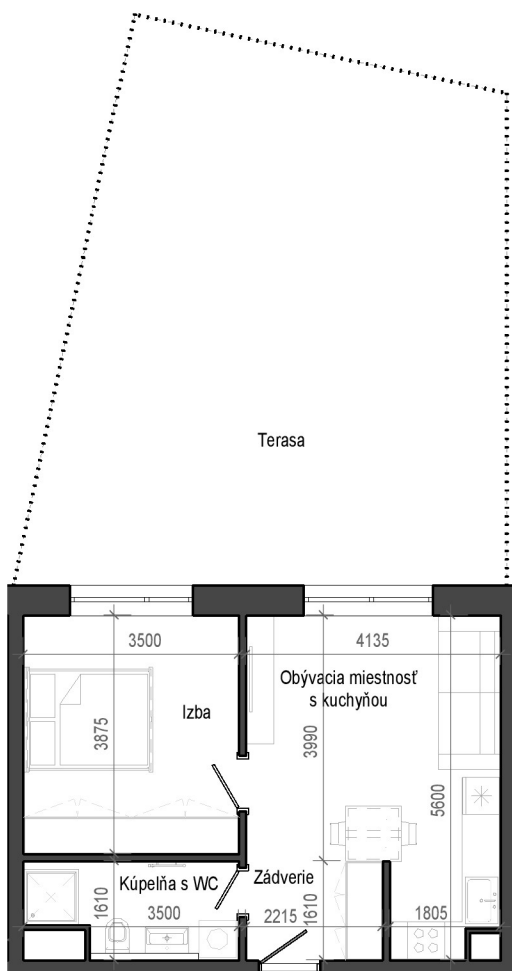

Istrica

BYTOVÝ DOM B14

NÁZOV	PLOCHA
Zádvrie	3.57 m ²
Kúpeľňa s WC	4.80 m ²
Izba	13.56 m ²
Obývacia miestnosť s kuchyňou	19.10 m ²
Terasa	61.17 m ²
	102.20 m ²