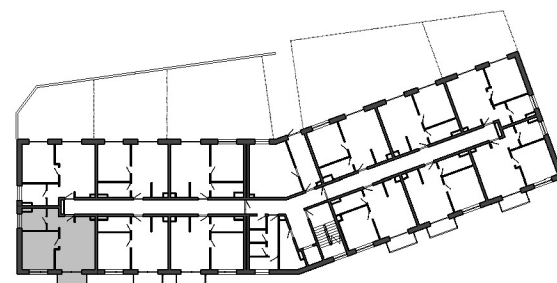

# Istrica

BYTOVÝ DOM B14

NÁZOV	PLOCHA
Zádverie	4.76 m <sup>2</sup>
Obývacia miestnosť s kuchyňou	19.90 m <sup>2</sup>
Izba	14.55 m <sup>2</sup>
Kúpeľňa s WC	5.06 m <sup>2</sup>
Balkón	3.30 m <sup>2</sup>
	47.57 m <sup>2</sup>