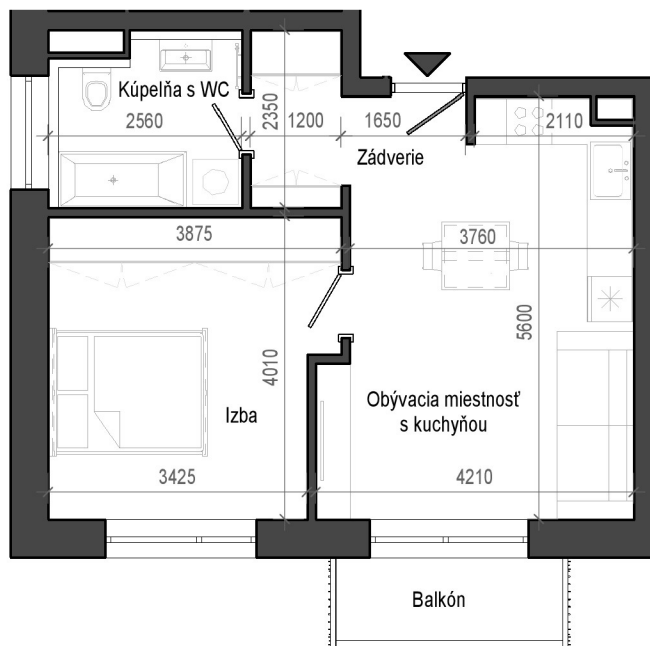

# Istrica

BYTOVÝ DOM B14

NÁZOV	PLOCHA
Zádverie	4.76 m <sup>2</sup>
Obývacia miestnosť s kuchyňou	19.90 m <sup>2</sup>
Izba	14.55 m <sup>2</sup>
Kúpeľňa s WC	5.06 m <sup>2</sup>
Balkón	3.30 m <sup>2</sup>
	47.57 m <sup>2</sup>