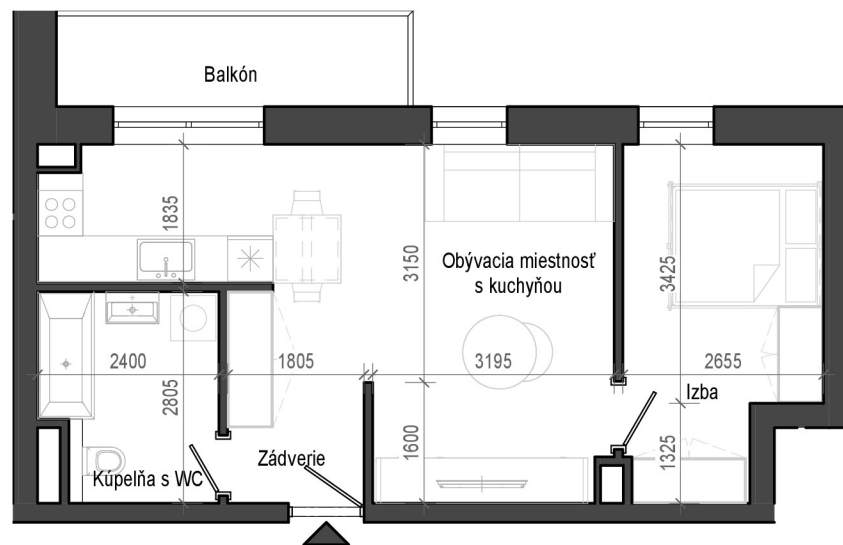

Istrica

BYTOVÝ DOM B13

NÁZOV	PLOCHA
Zádvrie	5.05 m ²
Kúpeľňa s WC	6.06 m ²
Obývacia miestnosť s kuchyňou	23.23 m ²
Izba	11.25 m ²
Balkón	5.58 m ²
	51.17 m ²