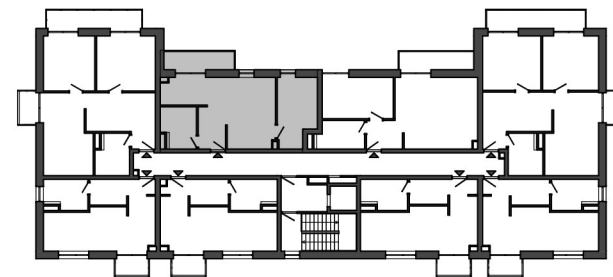

Istrica

BYTOVÝ DOM B13

NÁZOV	PLOCHA
Zádvrie	5.05 m ²
Kúpeľňa s WC	6.06 m ²
Obývacia miestnosť s kuchyňou	23.23 m ²
Izba	11.25 m ²
Balkón	5.58 m ²
	51.17 m ²