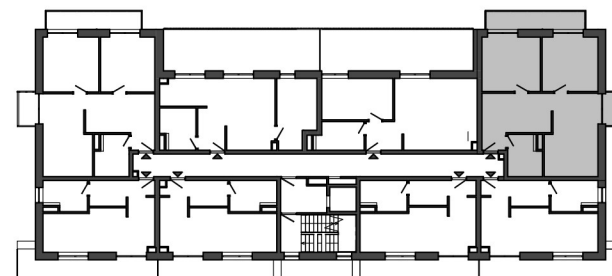

# Istrica

BYTOVÝ DOM B13

| NÁZOV                         | PLOCHA               |
|-------------------------------|----------------------|
| Zádvie                        | 5.98 m <sup>2</sup>  |
| Izba I.                       | 13.90 m <sup>2</sup> |
| Izba II.                      | 13.32 m <sup>2</sup> |
| Obývacia miestnosť s kuchyňou | 26.06 m <sup>2</sup> |
| Kúpeľňa s WC                  | 5.76 m <sup>2</sup>  |
| Balkón I.                     | 7.86 m <sup>2</sup>  |
| Balkón II.                    | 2.42 m <sup>2</sup>  |
|                               | 75.29 m <sup>2</sup> |