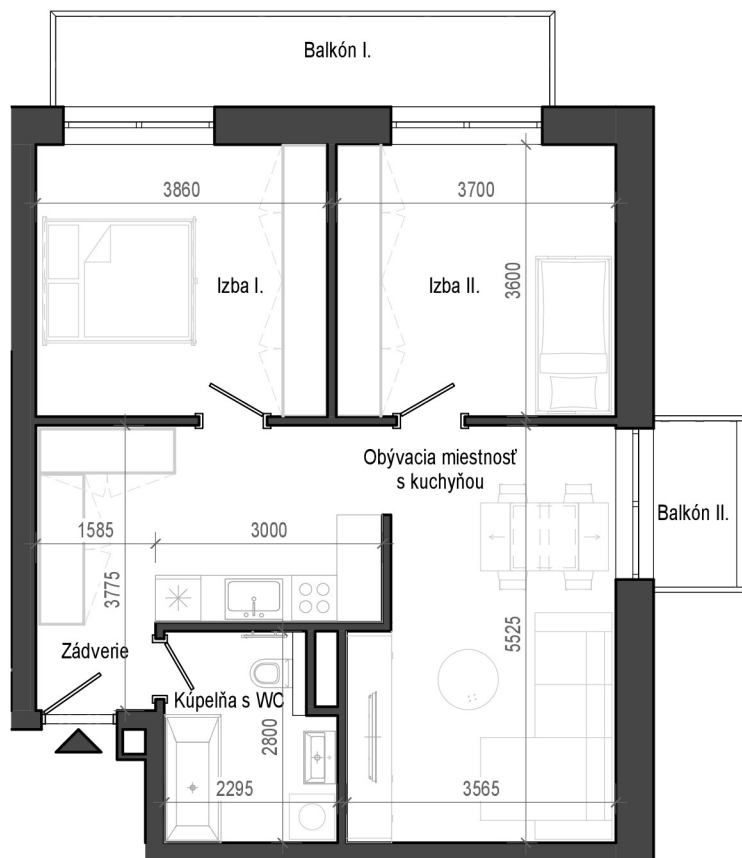

# Istrica

BYTOVÝ DOM B13

| NÁZOV                         | PLOCHA               |
|-------------------------------|----------------------|
| Zádvie                        | 5.98 m <sup>2</sup>  |
| Izba I.                       | 13.90 m <sup>2</sup> |
| Izba II.                      | 13.32 m <sup>2</sup> |
| Obývacia miestnosť s kuchyňou | 26.06 m <sup>2</sup> |
| Kúpeľňa s WC                  | 5.76 m <sup>2</sup>  |
| Balkón I.                     | 7.86 m <sup>2</sup>  |
| Balkón II.                    | 2.42 m <sup>2</sup>  |
|                               | 75.29 m <sup>2</sup> |