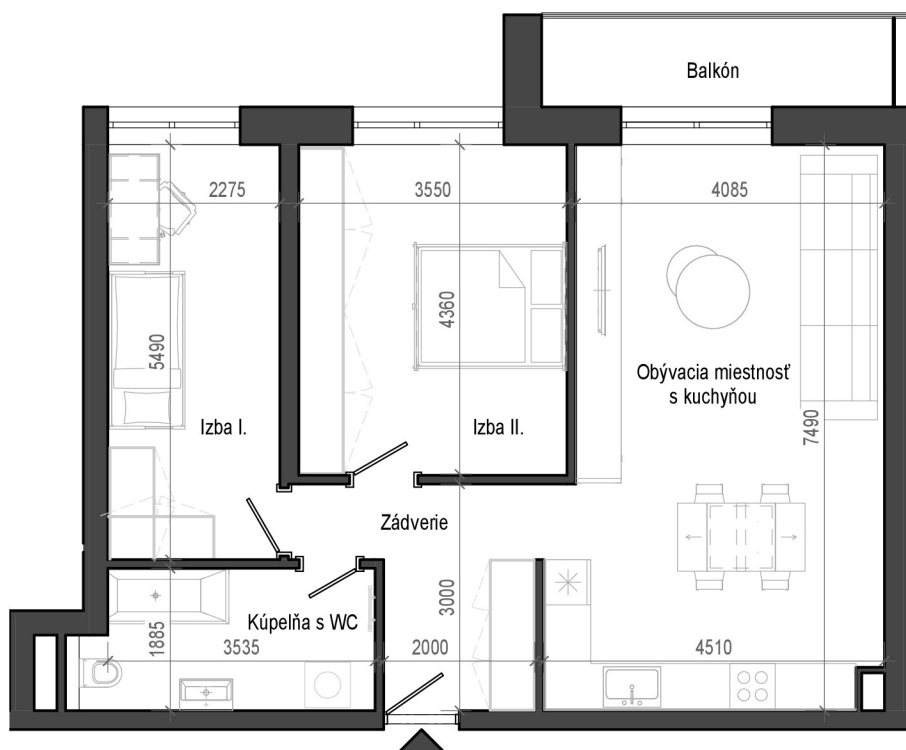

# Istrica

BYTOVÝ DOM B13

NÁZOV	PLOCHA
Zádverie	7.37 m <sup>2</sup>
Kúpeľňa s WC	7.04 m <sup>2</sup>
Izba I.	12.49 m <sup>2</sup>
Izba II.	15.53 m <sup>2</sup>
Obytná miestnosť s kuchyňou	31.66 m <sup>2</sup>
Balkón	5.58 m <sup>2</sup>
	79.68 m <sup>2</sup>