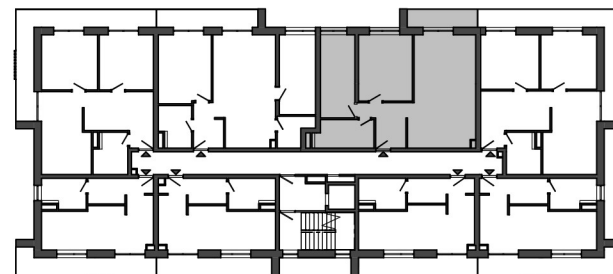

# Istrica

BYTOVÝ DOM B13

NÁZOV	PLOCHA
Zádverie	7.37 m <sup>2</sup>
Kúpeľňa s WC	7.04 m <sup>2</sup>
Izba I.	12.49 m <sup>2</sup>
Izba II.	15.53 m <sup>2</sup>
Obytná miestnosť s kuchyňou	31.66 m <sup>2</sup>
Balkón	5.58 m <sup>2</sup>
	79.68 m <sup>2</sup>