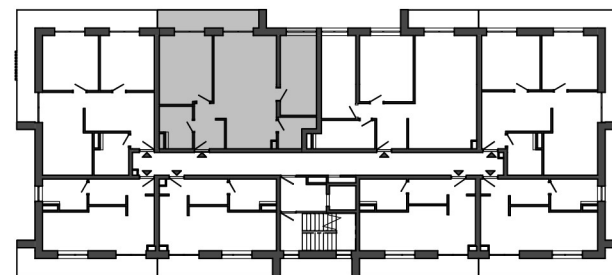

Istrica

BYTOVÝ DOM B13

NÁZOV	PLOCHA
Zádverie	5.66 m ²
Kúpeľňa s WC	5.25 m ²
Izba I.	15.68 m ²
Obývacia miestnosť s kuchyňou	29.01 m ²
Izba II.	12.66 m ²
Šatník	4.03 m ²
Balkón	8.04 m ²
	80.33 m ²