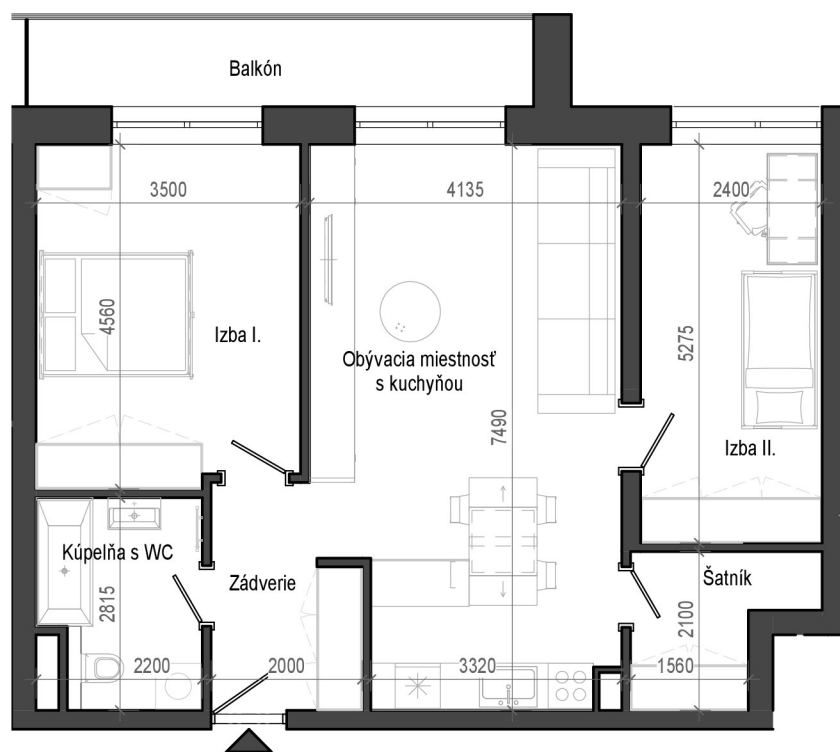

Istrica

BYTOVÝ DOM B13

NÁZOV	PLOCHA
Zádverie	5.66 m ²
Kúpeľňa s WC	5.25 m ²
Izba I.	15.68 m ²
Obývacia miestnosť s kuchyňou	29.01 m ²
Izba II.	12.66 m ²
Šatník	4.03 m ²
Balkón	8.04 m ²
	80.33 m ²