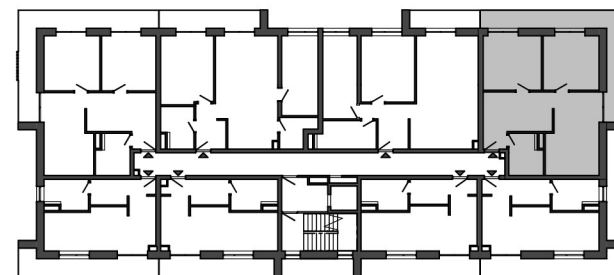

Istrica

BYTOVÝ DOM B13

| NÁZOV | PLOCHA |
|-------------------------------|----------------------|
| Zádverie | 5.98 m ² |
| Izba I. | 13.90 m ² |
| Izba II. | 13.32 m ² |
| Obývacia miestnosť s kuchyňou | 26.05 m ² |
| Kúpeľňa s WC | 5.76 m ² |
| Balkón | 18.95 m ² |
| | 83.95 m ² |