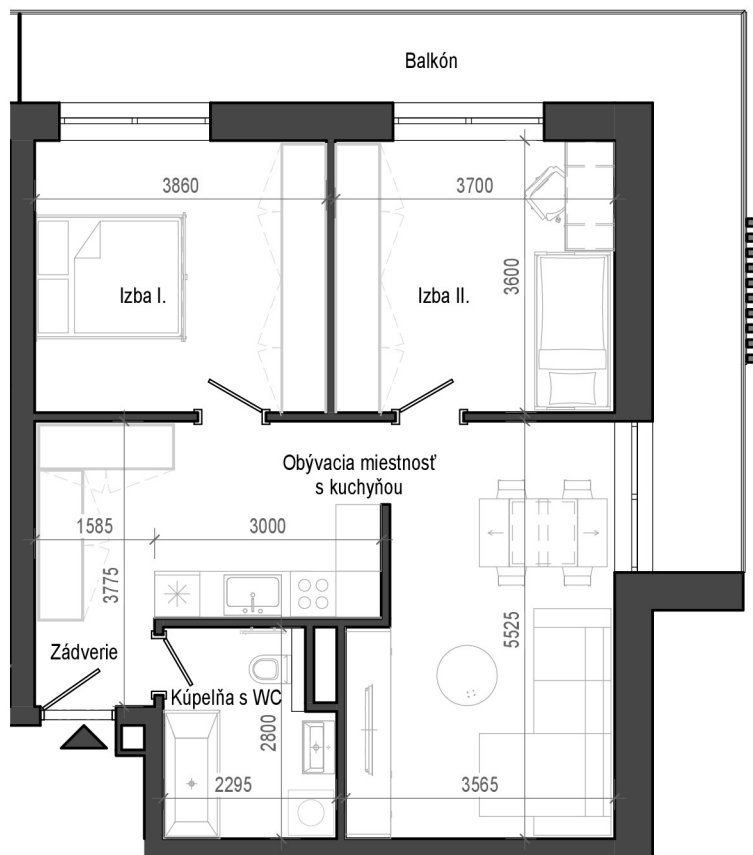

Istrica

BYTOVÝ DOM B13

| NÁZOV | PLOCHA |
|-------------------------------|----------------------|
| Zádverie | 5.98 m ² |
| Izba I. | 13.90 m ² |
| Izba II. | 13.32 m ² |
| Obývacia miestnosť s kuchyňou | 26.05 m ² |
| Kúpeľňa s WC | 5.76 m ² |
| Balkón | 18.95 m ² |
| | 83.95 m ² |