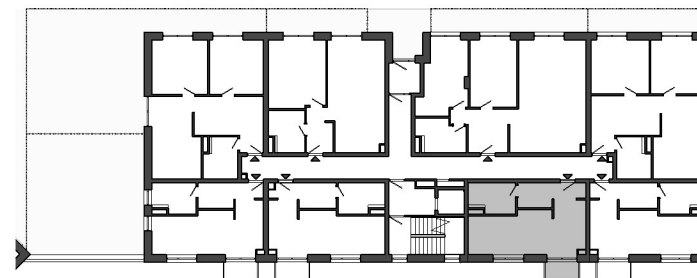

# Istrica

BYTOVÝ DOM B13

NÁZOV	PLOCHA
Zádvrie	6.18 m <sup>2</sup>
Obývacia miestnosť s kuchyňou	22.89 m <sup>2</sup>
Kúpeľňa s WC	5.97 m <sup>2</sup>
Balkón	2.42 m <sup>2</sup>
	37.46 m <sup>2</sup>