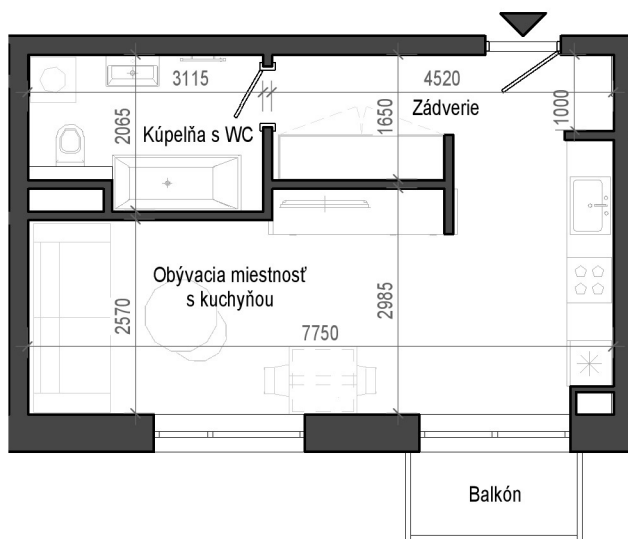

# Istrica

BYTOVÝ DOM B13

NÁZOV	PLOCHA
Zádvrie	6.18 m <sup>2</sup>
Obývacia miestnosť s kuchyňou	22.89 m <sup>2</sup>
Kúpeľňa s WC	5.97 m <sup>2</sup>
Balkón	2.42 m <sup>2</sup>
	37.46 m <sup>2</sup>