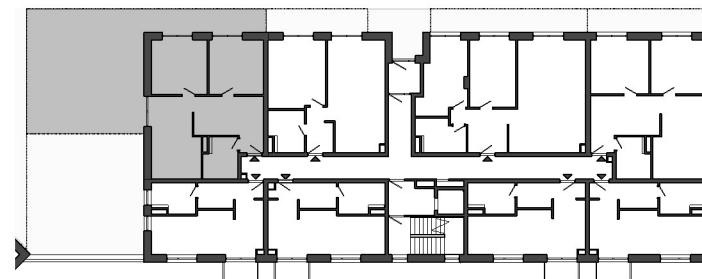

Istrica

Terasa

BYTOVÝ DOM B13

NÁZOV	PLOCHA
Zádverie	5.92 m ²
Kúpeľňa s WC	5.96 m ²
Obývacia miestnosť s kuchyňou	24.29 m ²
Izba I.	13.47 m ²
Izba II.	13.05 m ²
Terasa	77.18 m ²
	139.87 m ²