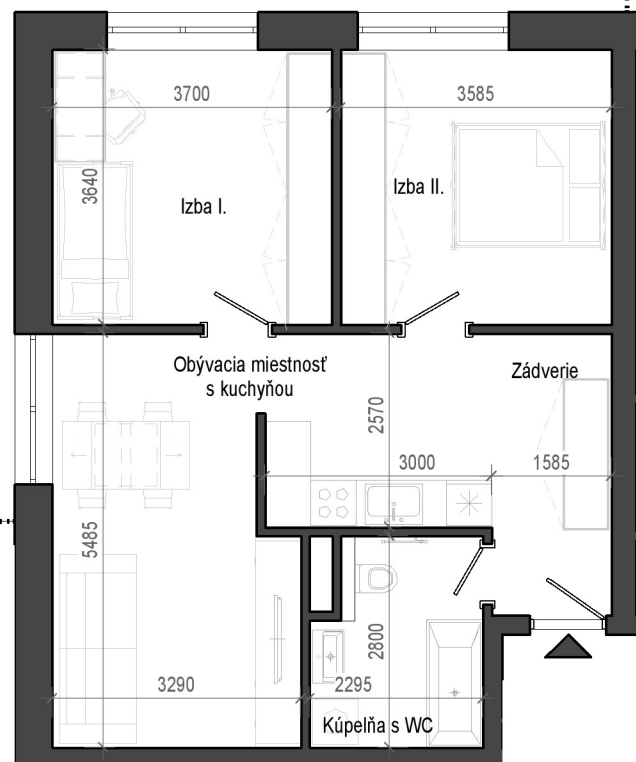

Istrica

Terasa

BYTOVÝ DOM B13

NÁZOV	PLOCHA
Zádverie	5.92 m ²
Kúpeľňa s WC	5.96 m ²
Obývacia miestnosť s kuchyňou	24.29 m ²
Izba I.	13.47 m ²
Izba II.	13.05 m ²
Terasa	77.18 m ²
	139.87 m ²