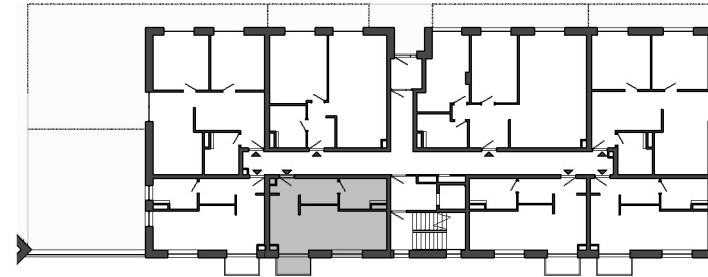

Istrica

BYTOVÝ DOM B13

NÁZOV	PLOCHA
Zádvrie	6.19 m ²
Kúpeľňa s WC	5.97 m ²
Obývacia miestnosť s kuchyňou	22.63 m ²
Balkón	2.42 m ²
	37.21 m ²