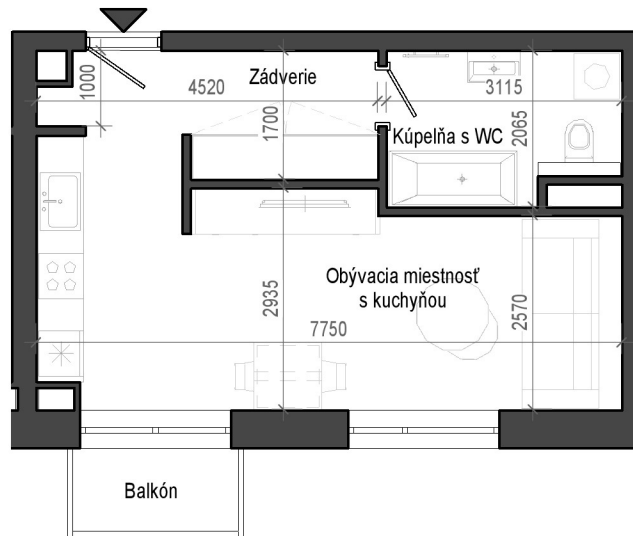

Istrica

BYTOVÝ DOM B13

NÁZOV	PLOCHA
Zádvrie	6.19 m ²
Kúpeľňa s WC	5.97 m ²
Obývacia miestnosť s kuchyňou	22.63 m ²
Balkón	2.42 m ²
	37.21 m ²