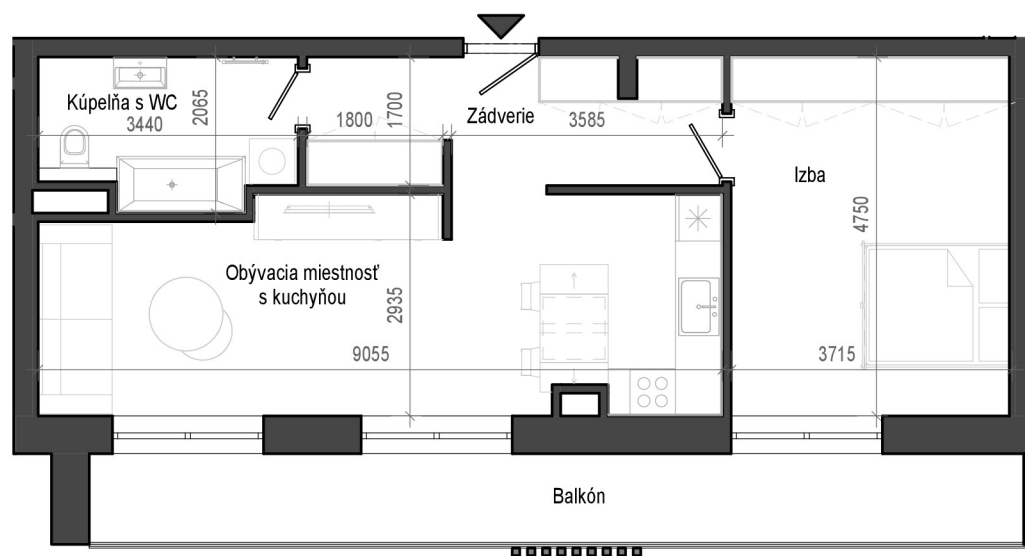

Istrica

BYTOVÝ DOM B12

NÁZOV	PLOCHA
Zádvrie	9.14 m ²
Izba	17.48 m ²
Obývacia miestnosť s kuchyňou	25.30 m ²
Kúpeľňa s WC	6.23 m ²
Balkón	14.84 m ²
	73.00 m ²