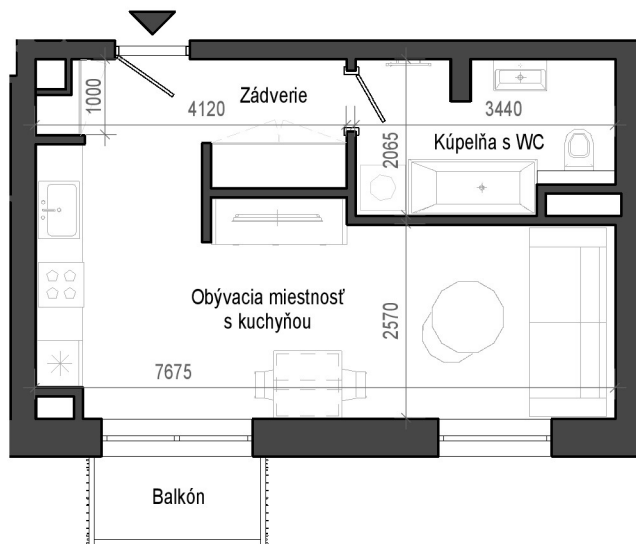

Istrica

BYTOVÝ DOM B12

NÁZOV	PLOCHA
Zádvrie	5.35 m ²
Kúpeľňa s WC	6.35 m ²
Obývacia miestnosť s kuchyňou	22.44 m ²
Balkón	2.42 m ²
	36.56 m ²