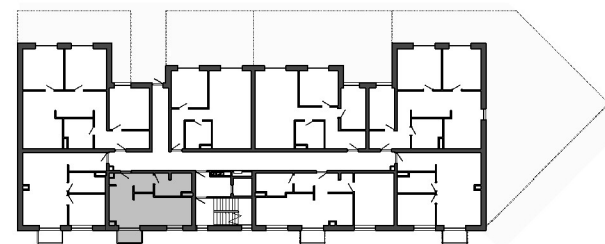

Istrica

BYTOVÝ DOM B12

NÁZOV	PLOCHA
Zádvrie	5.35 m ²
Kúpeľňa s WC	6.35 m ²
Obývacia miestnosť s kuchyňou	22.44 m ²
Balkón	2.42 m ²
	36.56 m ²