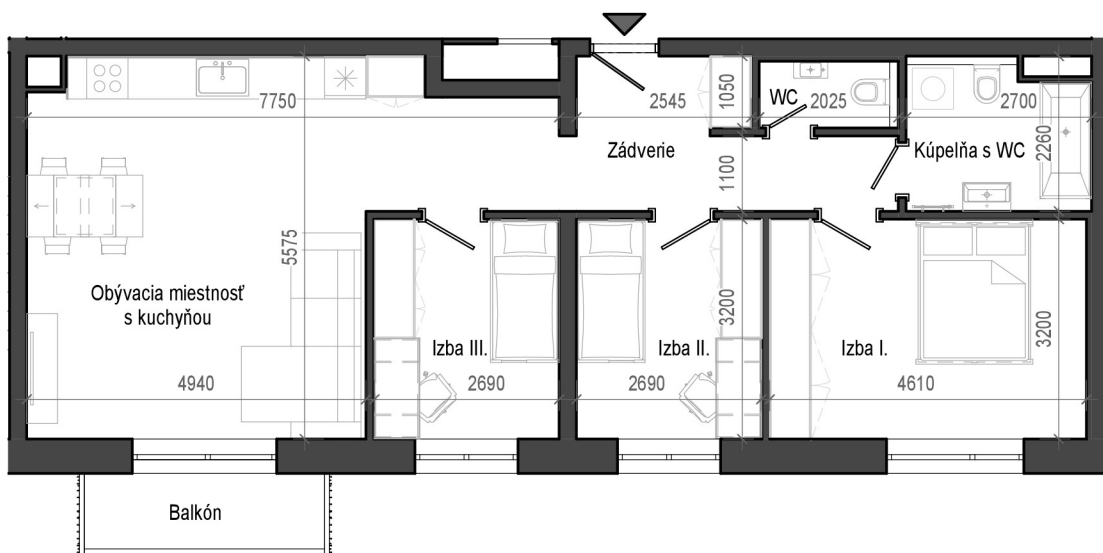

Istrica

BYTOVÝ DOM B11

NÁZOV	PLOCHA
Zádvie	8.31 m ²
WC	1.85 m ²
Kúpeľňa s WC	5.50 m ²
Izba I.	14.75 m ²
Izba II.	8.64 m ²
Izba III.	8.63 m ²
Obývacia miestnosť s kuchyňou	32.41 m ²
Balkón	3.85 m ²
	83.93 m ²