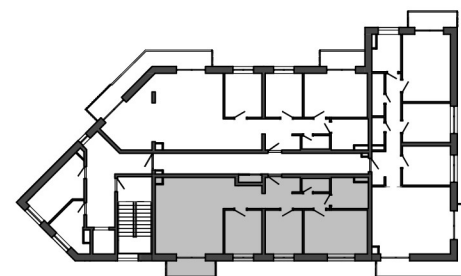

Istrica

BYTOVÝ DOM B11

NÁZOV	PLOCHA
Zádvie	8.31 m ²
WC	1.85 m ²
Kúpeľňa s WC	5.50 m ²
Izba I.	14.75 m ²
Izba II.	8.64 m ²
Izba III.	8.63 m ²
Obývacia miestnosť s kuchyňou	32.41 m ²
Balkón	3.85 m ²
	83.93 m ²