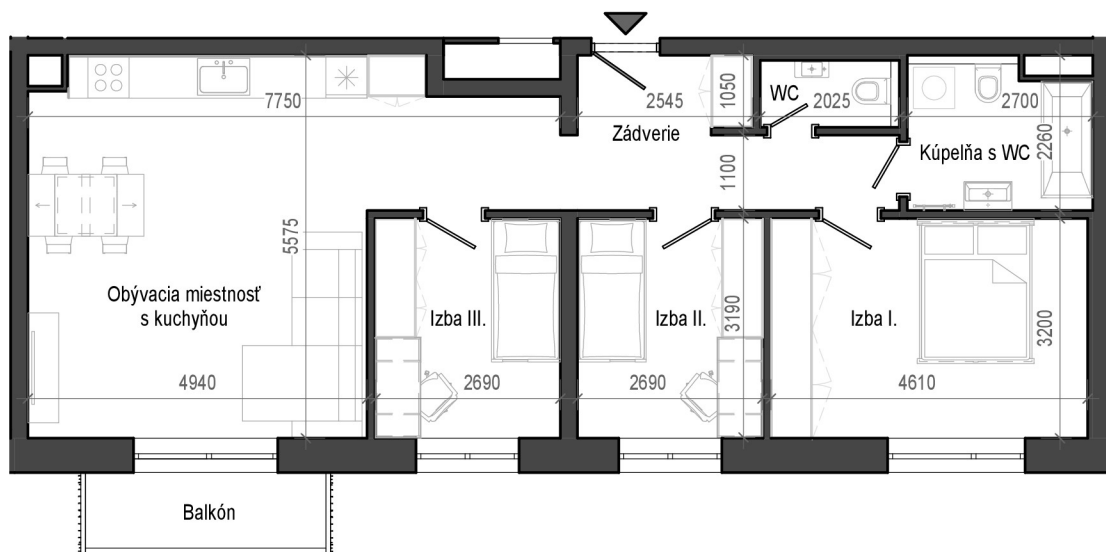

# Istrica

BYTOVÝ DOM B11

NÁZOV	PLOCHA
Zádvierie	8.31 m <sup>2</sup>
WC	1.85 m <sup>2</sup>
Kúpeľňa s WC	5.50 m <sup>2</sup>
Izba I.	14.75 m <sup>2</sup>
Izba II.	8.64 m <sup>2</sup>
Izba III.	8.63 m <sup>2</sup>
Obývacia miestnosť s kuchyňou	32.41 m <sup>2</sup>
Balkón	3.85 m <sup>2</sup>
	83.93 m <sup>2</sup>