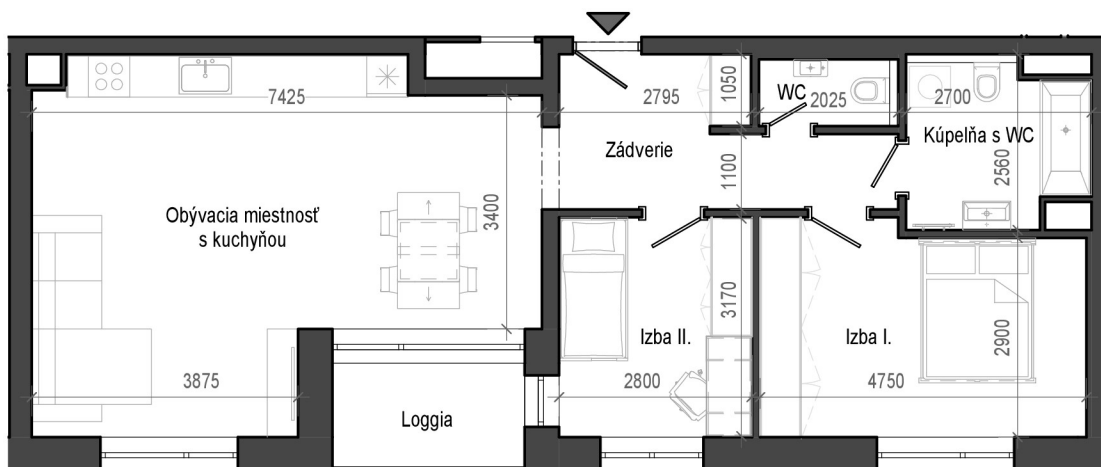

# Istrica

BYTOVÝ DOM B11

NÁZOV	PLOCHA
Zádvrie	8.60 m <sup>2</sup>
WC	1.85 m <sup>2</sup>
Kúpeľňa s WC	5.94 m <sup>2</sup>
Izba I.	14.38 m <sup>2</sup>
Izba II.	8.99 m <sup>2</sup>
Obývacia miestnosť s kuchyňou	34.37 m <sup>2</sup>
Loggia	4.41 m <sup>2</sup>
	78.54 m <sup>2</sup>