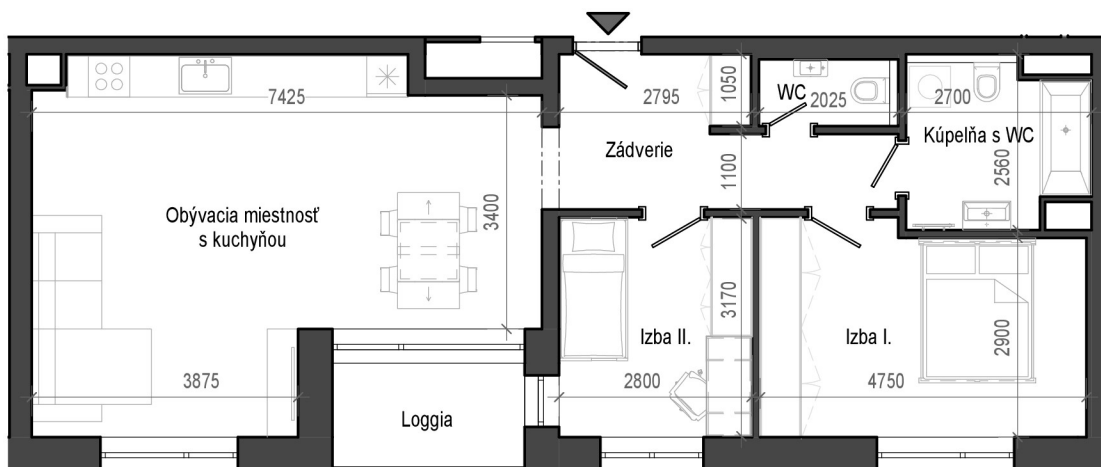

Istrica

BYTOVÝ DOM B11

NÁZOV	PLOCHA
Zádvrie	8.60 m ²
WC	1.85 m ²
Kúpeľňa s WC	5.94 m ²
Izba I.	14.38 m ²
Izba II.	8.99 m ²
Obývacia miestnosť s kuchyňou	34.37 m ²
Loggia	4.41 m ²
	78.54 m ²