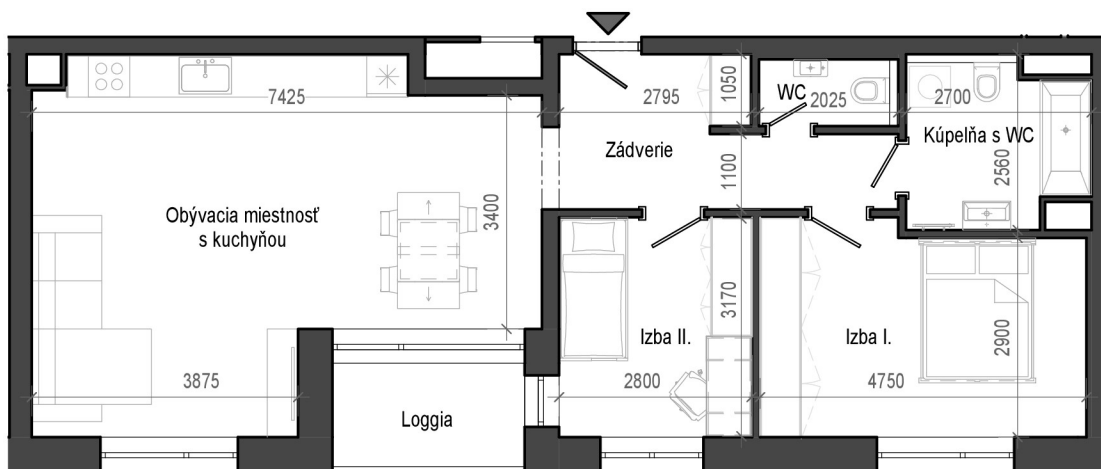

# Istrica

BYTOVÝ DOM B11

NÁZOV	PLOCHA
Zádvrie	8.60 m <sup>2</sup>
WC	1.85 m <sup>2</sup>
Kúpeľňa s WC	5.94 m <sup>2</sup>
Izba I.	14.38 m <sup>2</sup>
Izba II.	8.99 m <sup>2</sup>
Obývacia miestnosť s kuchyňou	34.37 m <sup>2</sup>
Loggia	4.41 m <sup>2</sup>
	78.54 m <sup>2</sup>