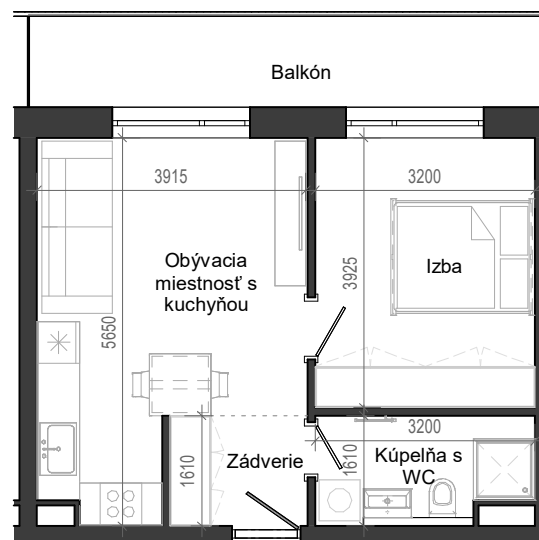

| NÁZOV                         | PLOCHA               |
|-------------------------------|----------------------|
| Zádverie                      | 3.22 m <sup>2</sup>  |
| Obývacia miestnosť s kuchyňou | 18.59 m <sup>2</sup> |
| Izba                          | 12.56 m <sup>2</sup> |
| Kúpeľňa s WC                  | 4.61 m <sup>2</sup>  |
| Balkón                        | 10.10 m <sup>2</sup> |
|                               | 38.99 m <sup>2</sup> |
|                               | 10.10 m <sup>2</sup> |

BYTOVÝ DOM B14