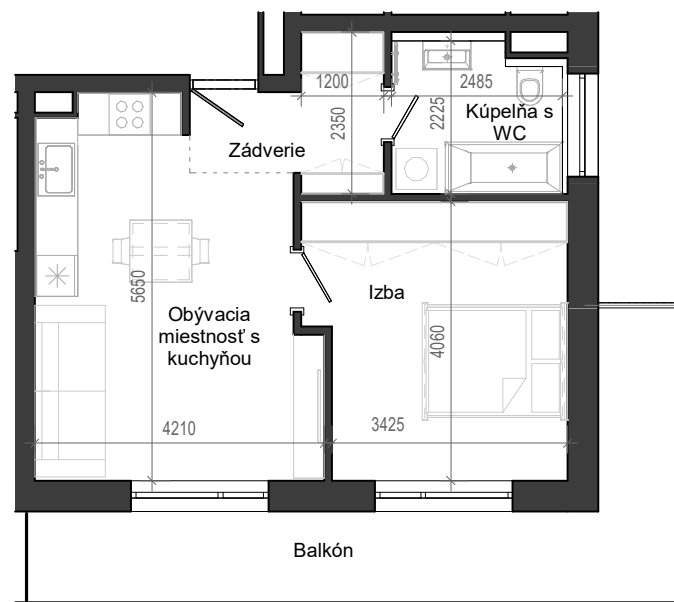

Istrica

NÁZOV	PLOCHA
Zádvrie	4.73 m ²
Obývacia miestnosť s kuchyňou	20.12 m ²
Izba	14.72 m ²
Kúpeľňa s WC	5.22 m ²
	44.79 m ²
Balkón	17.11 m ²
	17.11 m ²

BYTOVÝ DOM B14