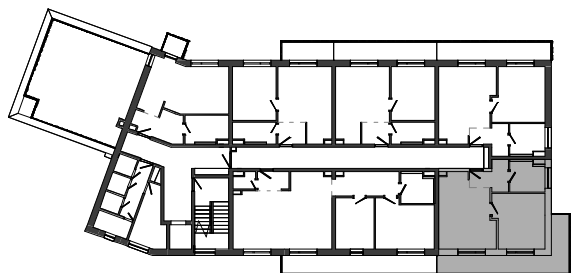

Istrica

NÁZOV	PLOCHA
Zádvrie	4.73 m ²
Obývacia miestnosť s kuchyňou	20.12 m ²
Izba	14.72 m ²
Kúpeľňa s WC	5.22 m ²
	44.79 m ²
Balkón	17.11 m ²
	17.11 m ²

BYTOVÝ DOM B14