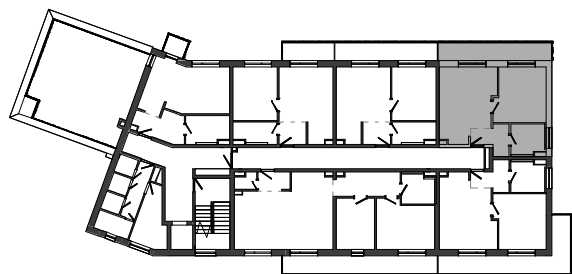

Istrica

NÁZOV	PLOCHA
Zádverie	4.73 m ²
Obývacia miestnosť s kuchyňou	20.12 m ²
Izba	14.72 m ²
Kúpeľňa s WC	5.22 m ²
	44.79 m ²
Balkón	11.23 m ²
	11.23 m ²

BYTOVÝ DOM B14