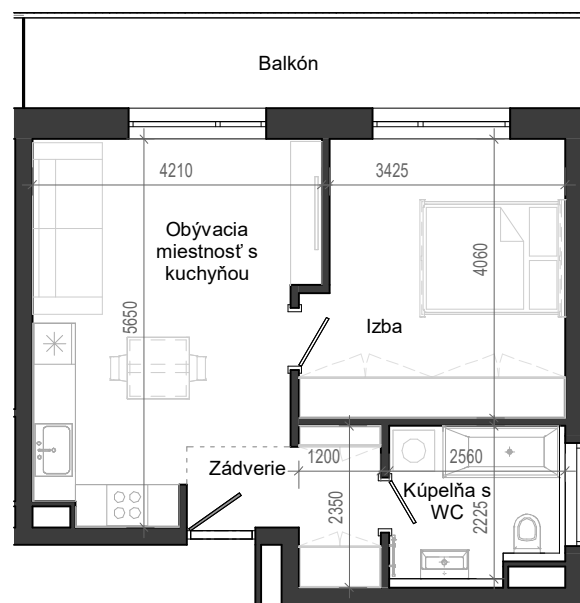

Istrica

NÁZOV	PLOCHA
Zádverie	4.73 m ²
Obývacia miestnosť s kuchyňou	20.12 m ²
Izba	14.72 m ²
Kúpeľňa s WC	5.22 m ²
	44.79 m ²
Balkón	11.23 m ²
	11.23 m ²

BYTOVÝ DOM B14