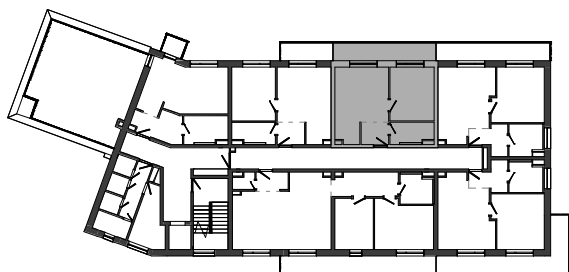

# Istrica

NÁZOV	PLOCHA
Zádverie	3.22 m <sup>2</sup>
Obývacia miestnosť s kuchyňou	18.59 m <sup>2</sup>
Izba	12.56 m <sup>2</sup>
Kúpeľňa s WC	4.61 m <sup>2</sup>
Balkón	10.10 m <sup>2</sup>
	38.99 m <sup>2</sup>
	10.10 m <sup>2</sup>

BYTOVÝ DOM B14