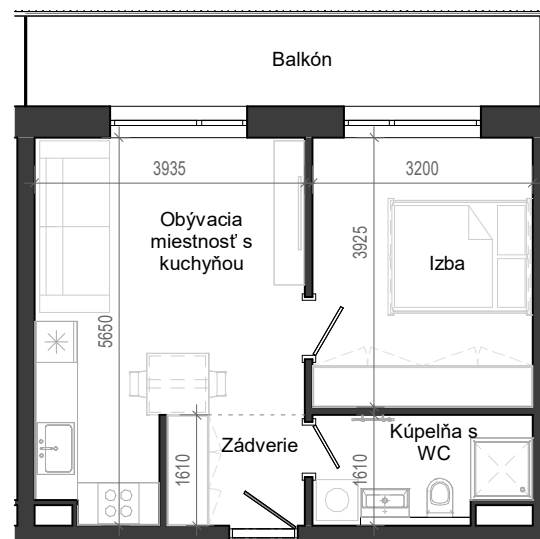

# Istrica

NÁZOV	PLOCHA
Zádverie	3.22 m <sup>2</sup>
Obývacia miestnosť s kuchyňou	18.59 m <sup>2</sup>
Izba	12.56 m <sup>2</sup>
Kúpeľňa s WC	4.61 m <sup>2</sup>
Balkón	10.10 m <sup>2</sup>
	38.99 m <sup>2</sup>
	10.10 m <sup>2</sup>

BYTOVÝ DOM B14