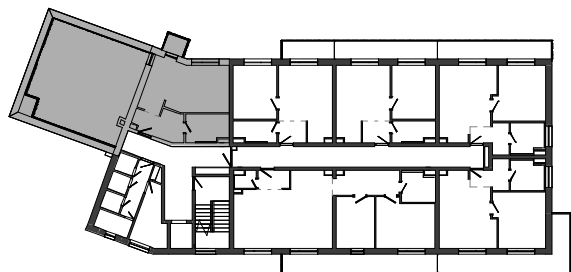

Istrica

NÁZOV	PLOCHA
Zádvrie	6.72 m ²
Obývacia miestnosť s kuchyňou	21.99 m ²
Kúpeľňa s WC	6.18 m ²
	34.89 m ²
Balkón	2.16 m ²
Terasa	54.21 m ²
	56.37 m ²

BYTOVÝ DOM B14

Istrica

NÁZOV	PLOCHA
Zádvrie	6.72 m ²
Obývacia miestnosť s kuchyňou	21.99 m ²
Kúpeľňa s WC	6.18 m ²
	34.89 m ²
Balkón	2.16 m ²
Terasa	54.21 m ²
	56.37 m ²

BYTOVÝ DOM B14