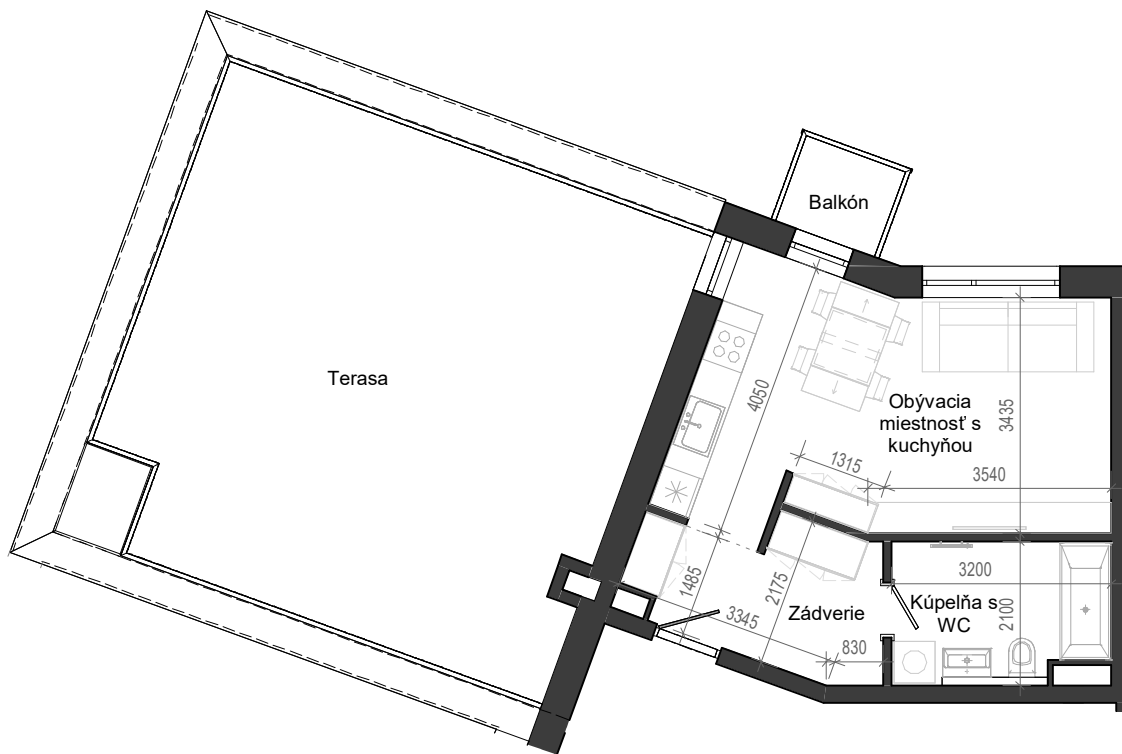

Istrica

NÁZOV	PLOCHA
Zádvrie	6.72 m ²
Obývacia miestnosť s kuchyňou	21.99 m ²
Kúpeľňa s WC	6.18 m ²
	34.89 m ²
Balkón	2.16 m ²
Terasa	54.21 m ²
	56.37 m ²

BYTOVÝ DOM B14

Istrica

NÁZOV	PLOCHA
Zádvrie	6.72 m ²
Obývacia miestnosť s kuchyňou	21.99 m ²
Kúpeľňa s WC	6.18 m ²
	34.89 m ²
Balkón	2.16 m ²
Terasa	54.21 m ²
	56.37 m ²

BYTOVÝ DOM B14