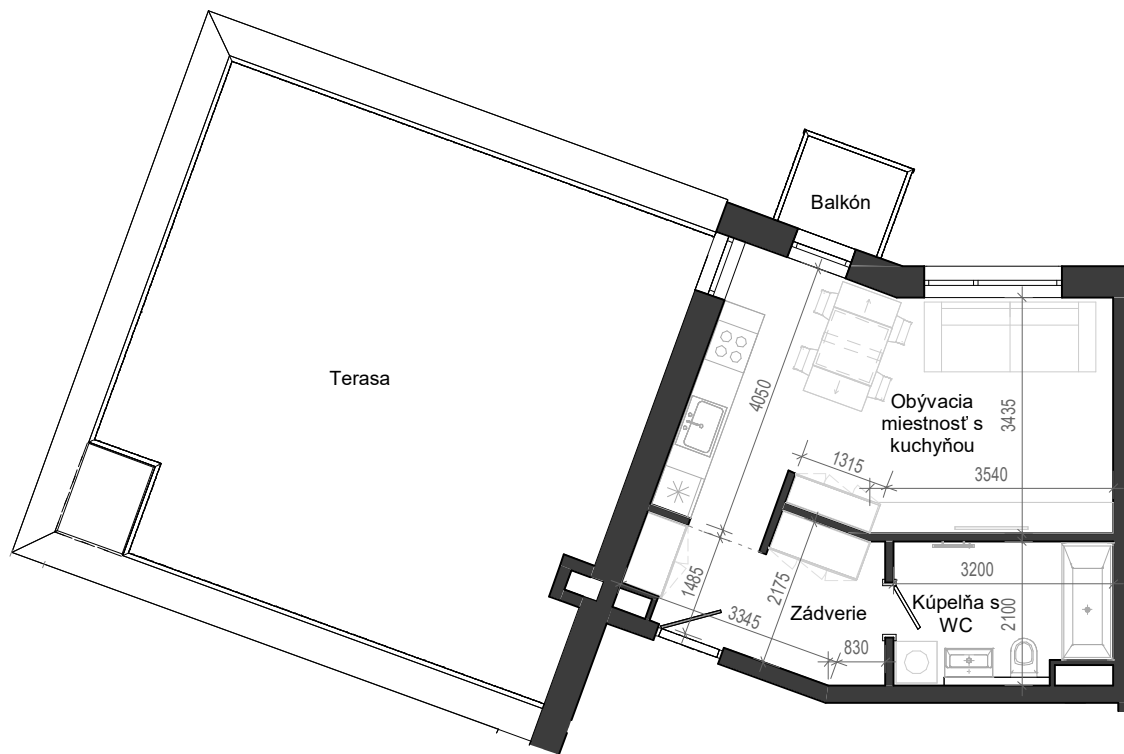

Istrica

NÁZOV	PLOCHA
Zádvrie	6.72 m ²
Obývacia miestnosť s kuchyňou	21.99 m ²
Kúpeľňa s WC	6.18 m ²
	34.89 m ²
Balkón	2.16 m ²
Terasa	54.21 m ²
	56.37 m ²

BYTOVÝ DOM B14

Istrica

NÁZOV	PLOCHA
Zádvrie	6.72 m ²
Obývacia miestnosť s kuchyňou	21.99 m ²
Kúpeľňa s WC	6.18 m ²
	34.89 m ²
Balkón	2.16 m ²
Terasa	54.21 m ²
	56.37 m ²

BYTOVÝ DOM B14