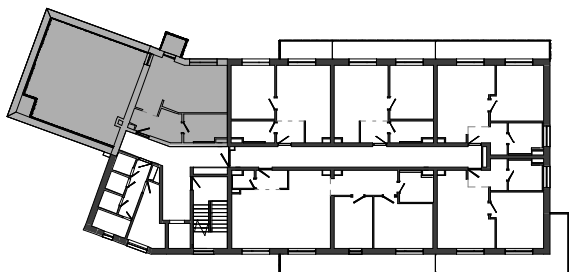

Istrica

NÁZOV	PLOCHA
Zádvrie	6.72 m ²
Obývacia miestnosť s kuchyňou	21.99 m ²
Kúpeľňa s WC	6.18 m ²
	34.89 m ²
Balkón	2.16 m ²
Terasa	54.21 m ²
	56.37 m ²

BYTOVÝ DOM B14

Istrica

NÁZOV	PLOCHA
Zádvrie	6.72 m ²
Obývacia miestnosť s kuchyňou	21.99 m ²
Kúpeľňa s WC	6.18 m ²
	34.89 m ²
Balkón	2.16 m ²
Terasa	54.21 m ²
	56.37 m ²

BYTOVÝ DOM B14