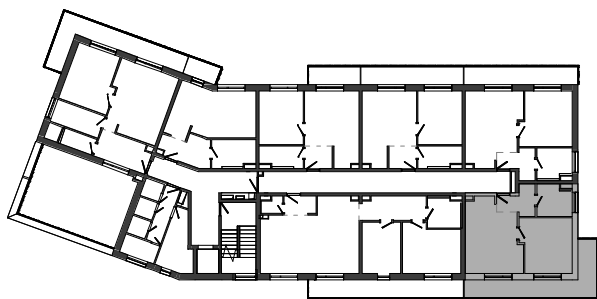

# Istrica

NÁZOV	PLOCHA
Zádverie	4.73 m <sup>2</sup>
Obývacia miestnosť s kuchyňou	20.12 m <sup>2</sup>
Izba	14.72 m <sup>2</sup>
Kúpeľňa s WC	5.22 m <sup>2</sup>
Balkón	17.11 m <sup>2</sup>
	44.79 m <sup>2</sup>
	17.11 m <sup>2</sup>

BYTOVÝ DOM B14