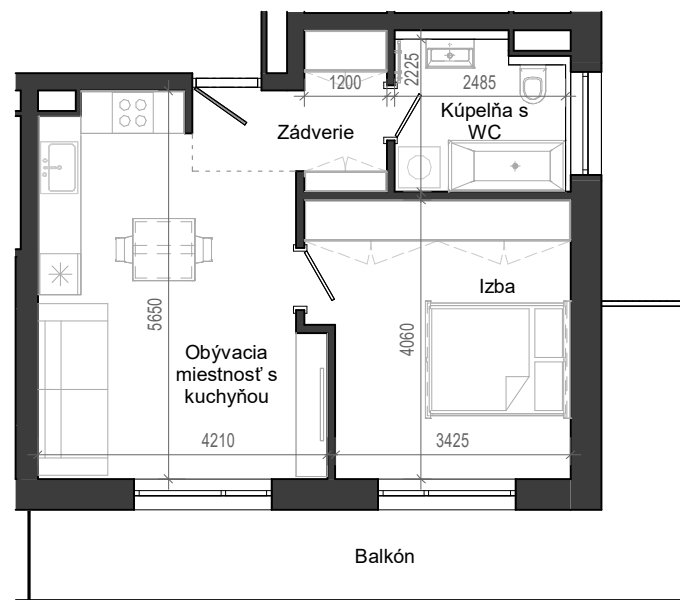

# Istrica

NÁZOV	PLOCHA
Zádverie	4.73 m <sup>2</sup>
Obývacia miestnosť s kuchyňou	20.12 m <sup>2</sup>
Izba	14.72 m <sup>2</sup>
Kúpeľňa s WC	5.22 m <sup>2</sup>
Balkón	17.11 m <sup>2</sup>
	44.79 m <sup>2</sup>
	17.11 m <sup>2</sup>

BYTOVÝ DOM B14