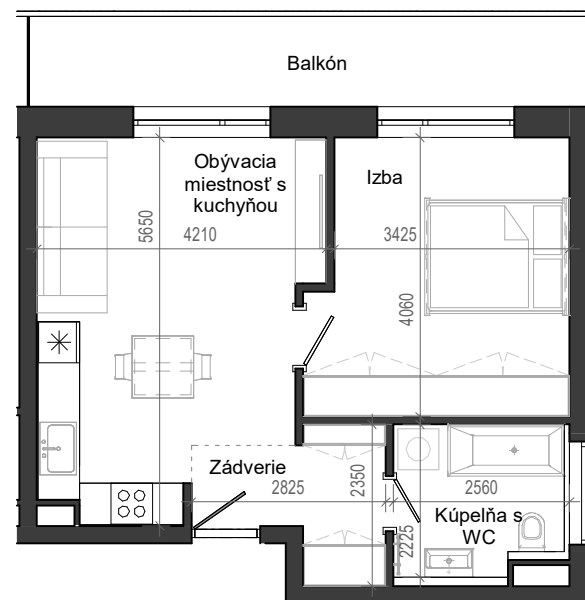

# Istrica

| NÁZOV                         | PLOCHA               |
|-------------------------------|----------------------|
| Zádverie                      | 4.73 m <sup>2</sup>  |
| Obývacia miestnosť s kuchyňou | 20.12 m <sup>2</sup> |
| Izba                          | 14.72 m <sup>2</sup> |
| Kúpeľňa s WC                  | 5.22 m <sup>2</sup>  |
| Balkón                        | 11.23 m <sup>2</sup> |
|                               | 44.79 m <sup>2</sup> |
|                               | 11.23 m <sup>2</sup> |

BYTOVÝ DOM B14