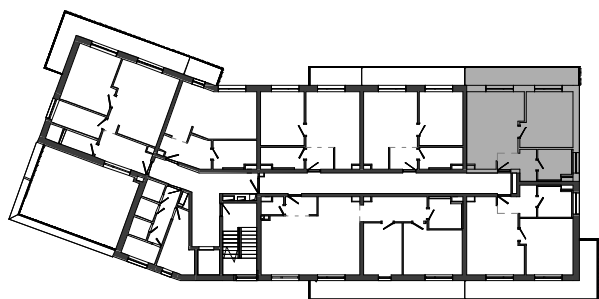

# Istrica

| NÁZOV                         | PLOCHA               |
|-------------------------------|----------------------|
| Zádverie                      | 4.73 m <sup>2</sup>  |
| Obývacia miestnosť s kuchyňou | 20.12 m <sup>2</sup> |
| Izba                          | 14.72 m <sup>2</sup> |
| Kúpeľňa s WC                  | 5.22 m <sup>2</sup>  |
| Balkón                        | 11.23 m <sup>2</sup> |
|                               | 44.79 m <sup>2</sup> |
|                               | 11.23 m <sup>2</sup> |

BYTOVÝ DOM B14