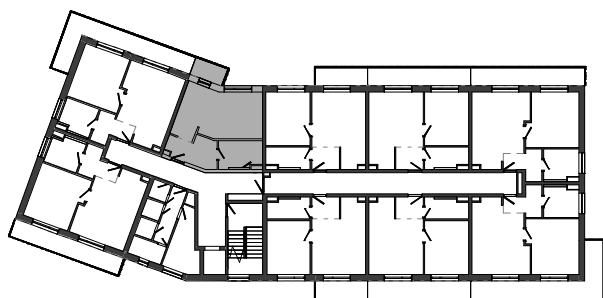

Istrica

NÁZOV	PLOCHA
Zádverie	6.72 m ²
Obývacia miestnosť s kuchyňou	21.99 m ²
Kúpeľňa s WC	6.18 m ²
	34.89 m ²
Balkón	3.39 m ²
	3.39 m ²

BYTOVÝ DOM B14