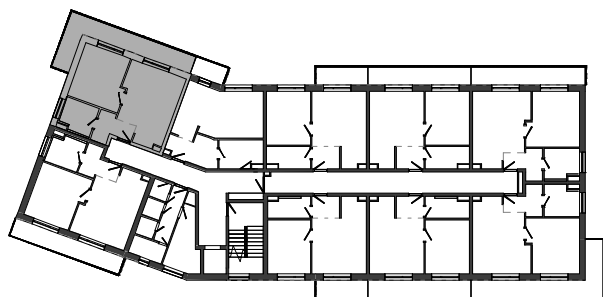

Istrica

NÁZOV	PLOCHA
Zádvrie	4.73 m ²
Obývacia miestnosť s kuchyňou	20.12 m ²
Izba	14.72 m ²
Kúpeľňa s WC	5.22 m ²
Balkón	44.79 m ²
	17.10 m ²

BYTOVÝ DOM B14