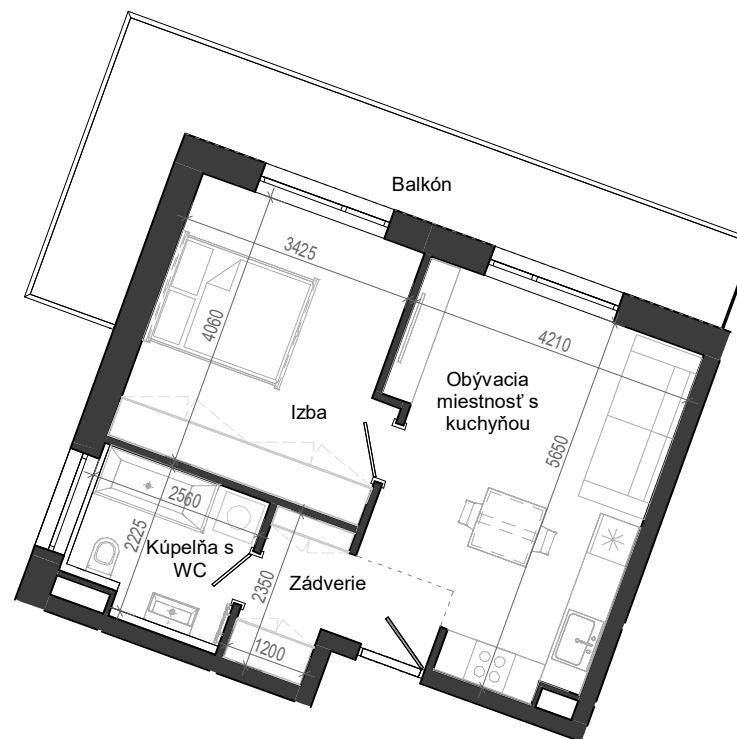

Istrica

NÁZOV	PLOCHA
Zádvrie	4.73 m ²
Obývacia miestnosť s kuchyňou	20.12 m ²
Izba	14.72 m ²
Kúpeľňa s WC	5.22 m ²
Balkón	44.79 m ²
	17.10 m ²

BYTOVÝ DOM B14