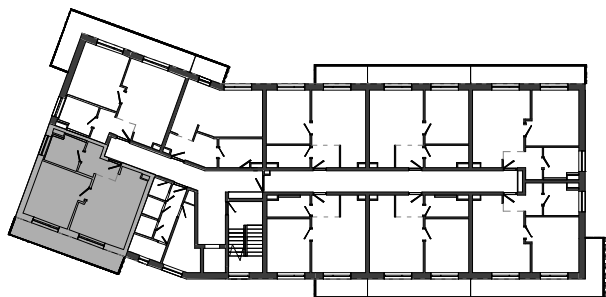

Istrica

NÁZOV	PLOCHA
Zádvrie	4.73 m ²
Obývacia miestnosť s kuchyňou	20.12 m ²
Izba	14.72 m ²
Kúpeľňa s WC	5.22 m ²
Balkón	11.41 m ²
	44.79 m ²

BYTOVÝ DOM B14