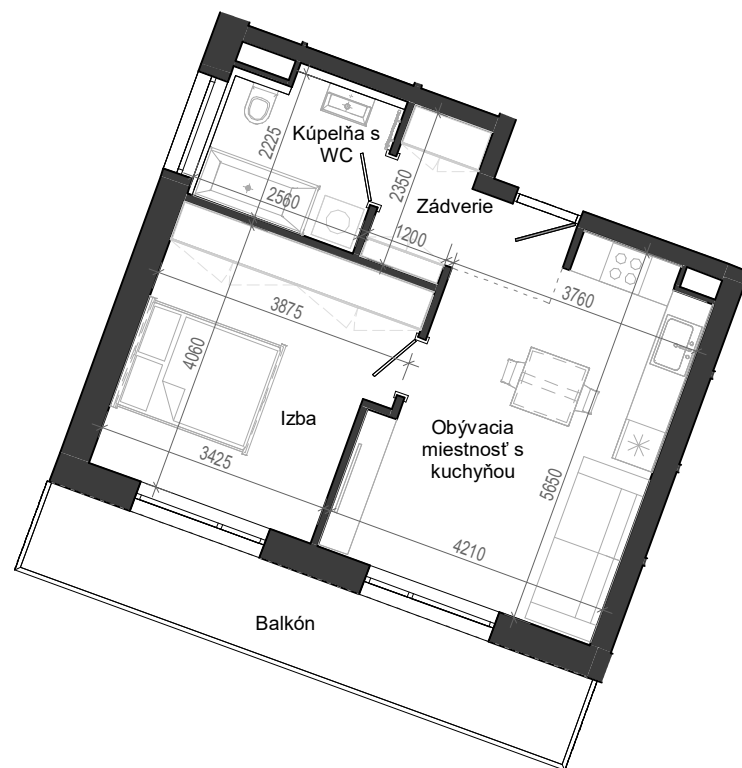

Istrica

NÁZOV	PLOCHA
Zádvrie	4.73 m ²
Obývacia miestnosť s kuchyňou	20.12 m ²
Izba	14.72 m ²
Kúpeľňa s WC	5.22 m ²
Balkón	11.41 m ²
	44.79 m ²

BYTOVÝ DOM B14