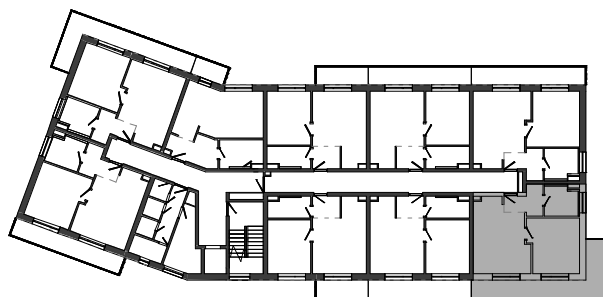

Istrica

NÁZOV	PLOCHA
Zádvrie	4.73 m ²
Obývacia miestnosť s kuchyňou	20.12 m ²
Izba	14.72 m ²
Kúpeľňa s WC	5.22 m ²
Balkón	17.10 m ²
	17.10 m ²

BYTOVÝ DOM B14