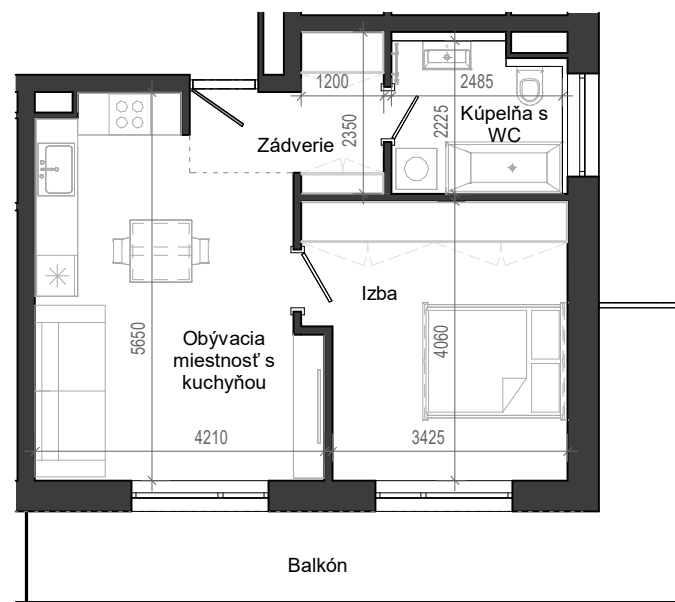

Istrica

NÁZOV	PLOCHA
Zádvrie	4.73 m ²
Obývacia miestnosť s kuchyňou	20.12 m ²
Izba	14.72 m ²
Kúpeľňa s WC	5.22 m ²
Balkón	17.10 m ²
	17.10 m ²

BYTOVÝ DOM B14