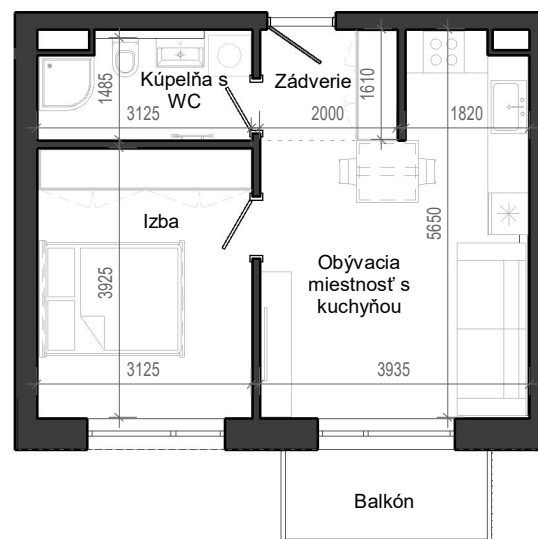

Istrica

NÁZOV	PLOCHA
Zádverie	3.22 m ²
Obývacia miestnosť s kuchyňou	18.59 m ²
Izba	12.27 m ²
Kúpeľňa s WC	4.52 m ²
	38.60 m ²
Balkón	4.05 m ²
	4.05 m ²

BYTOVÝ DOM B14