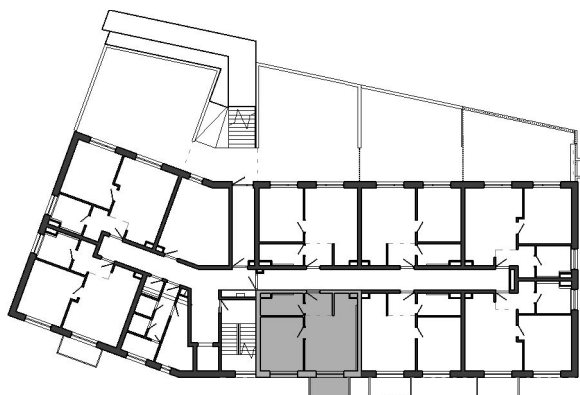

Istrica

NÁZOV	PLOCHA
Zádverie	3.22 m ²
Obývacia miestnosť s kuchyňou	18.59 m ²
Izba	12.27 m ²
Kúpeľňa s WC	4.52 m ²
	38.60 m ²
Balkón	4.05 m ²
	4.05 m ²

BYTOVÝ DOM B14