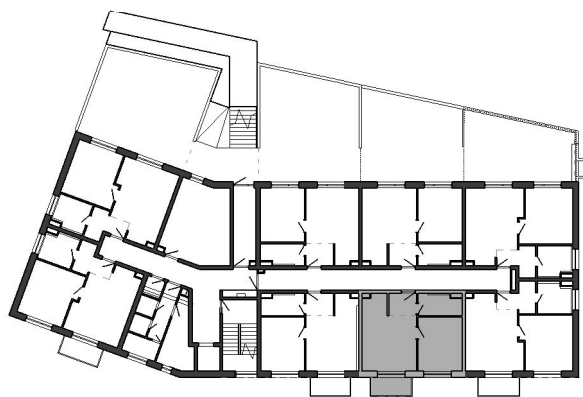

Istrica

NÁZOV	PLOCHA
Zádvrie	3.22 m ²
Obývacia miestnosť s kuchyňou	18.59 m ²
Izba	12.56 m ²
Kúpeľňa s WC	4.61 m ²
	38.99 m ²
Balkón	4.05 m ²
	4.05 m ²

BYTOVÝ DOM B14