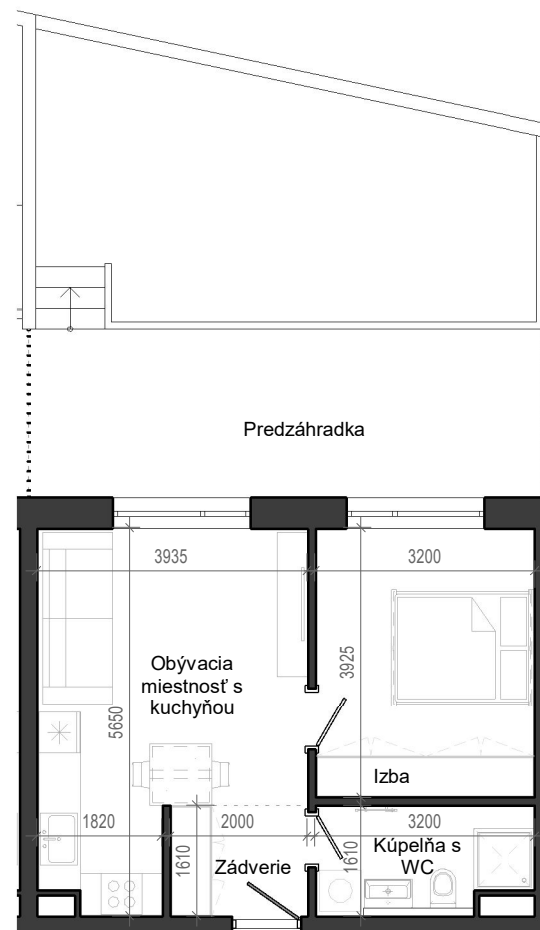

Istrica

NÁZOV	PLOCHA
Zádverie	3.22 m ²
Obývacia miestnosť s kuchyňou	18.59 m ²
Izba	12.56 m ²
Kúpeľňa s WC	4.61 m ²
	38.99 m ²
Predzáhradka	43.96 m ²
	43.96 m ²

BYTOVÝ DOM B14