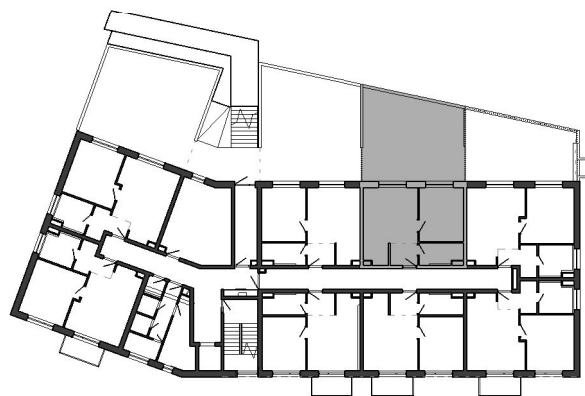

Istrica

NÁZOV	PLOCHA
Zádverie	3.22 m ²
Obývacia miestnosť s kuchyňou	18.59 m ²
Izba	12.56 m ²
Kúpeľňa s WC	4.61 m ²
	38.99 m ²
Predzáhradka	43.96 m ²
	43.96 m ²

BYTOVÝ DOM B14