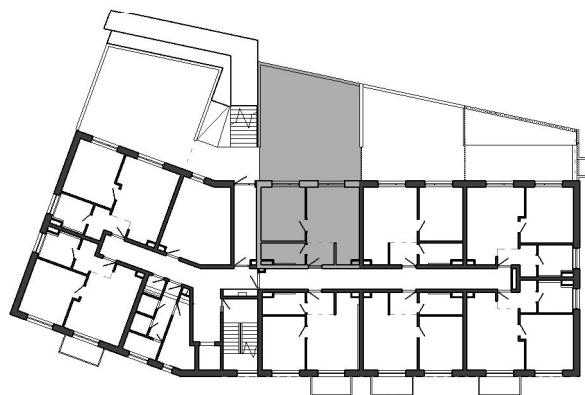

Istrica

NÁZOV	PLOCHA
Zádverie	3.22 m ²
Obývacia miestnosť s kuchyňou	18.59 m ²
Izba	12.56 m ²
Kúpeľňa s WC	4.61 m ²
	38.99 m ²
Predzáhradka	54.90 m ²
	54.90 m ²

BYTOVÝ DOM B14