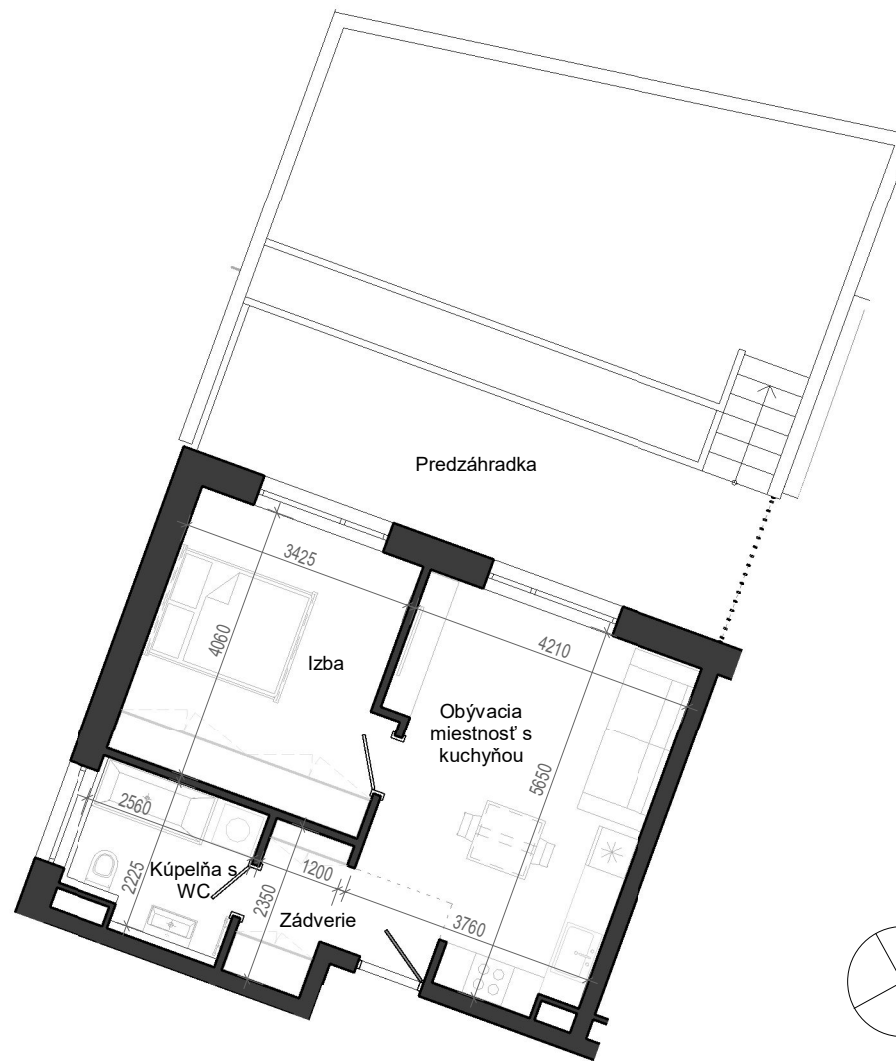

Istrica

NÁZOV	PLOCHA
Zádvrie	4.73 m ²
Obývacia miestnosť s kuchyňou	20.12 m ²
Izba	14.72 m ²
Kúpeľňa s WC	5.22 m ²
Predzáhradka	44.79 m ²
	56.28 m ²
	56.28 m ²

BYTOVÝ DOM B14