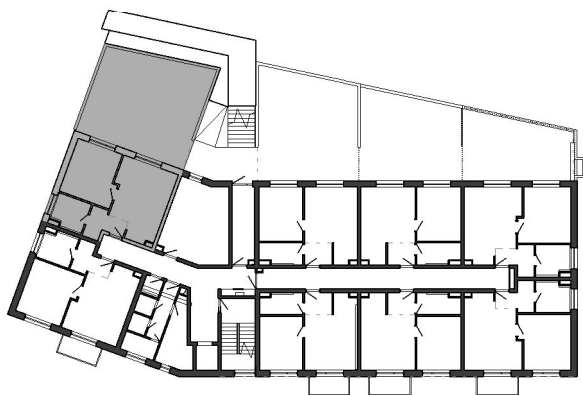

Istrica

NÁZOV	PLOCHA
Zádvrie	4.73 m ²
Obývacia miestnosť s kuchyňou	20.12 m ²
Izba	14.72 m ²
Kúpeľňa s WC	5.22 m ²
Predzáhradka	44.79 m ²
	56.28 m ²
	56.28 m ²

BYTOVÝ DOM B14