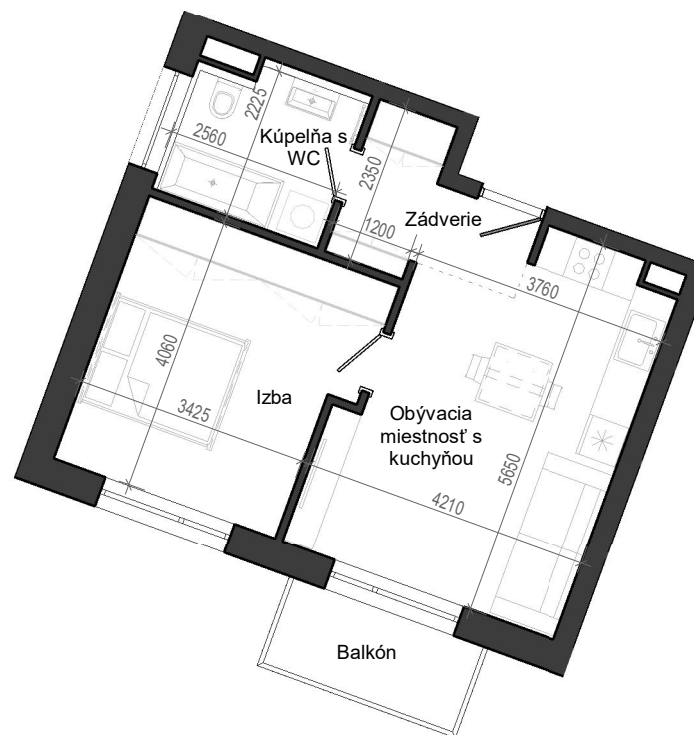

Istrica

NÁZOV	PLOCHA
Zádverie	4.73 m ²
Obývacia miestnosť s kuchyňou	20.12 m ²
Izba	14.72 m ²
Kúpeľňa s WC	5.22 m ²
Balkón	4.05 m ²
	4.05 m ²

BYTOVÝ DOM B14