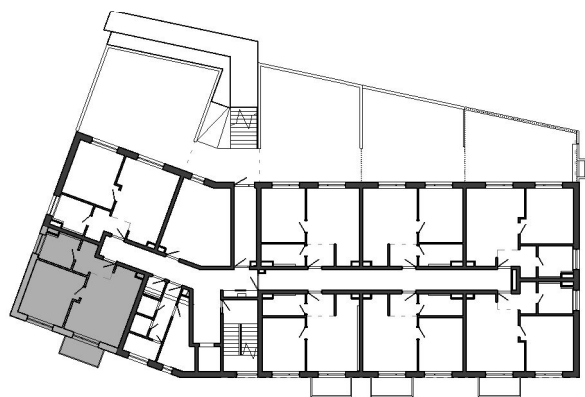

Istrica

NÁZOV	PLOCHA
Zádverie	4.73 m ²
Obývacia miestnosť s kuchyňou	20.12 m ²
Izba	14.72 m ²
Kúpeľňa s WC	5.22 m ²
Balkón	4.05 m ²
	4.05 m ²

BYTOVÝ DOM B14