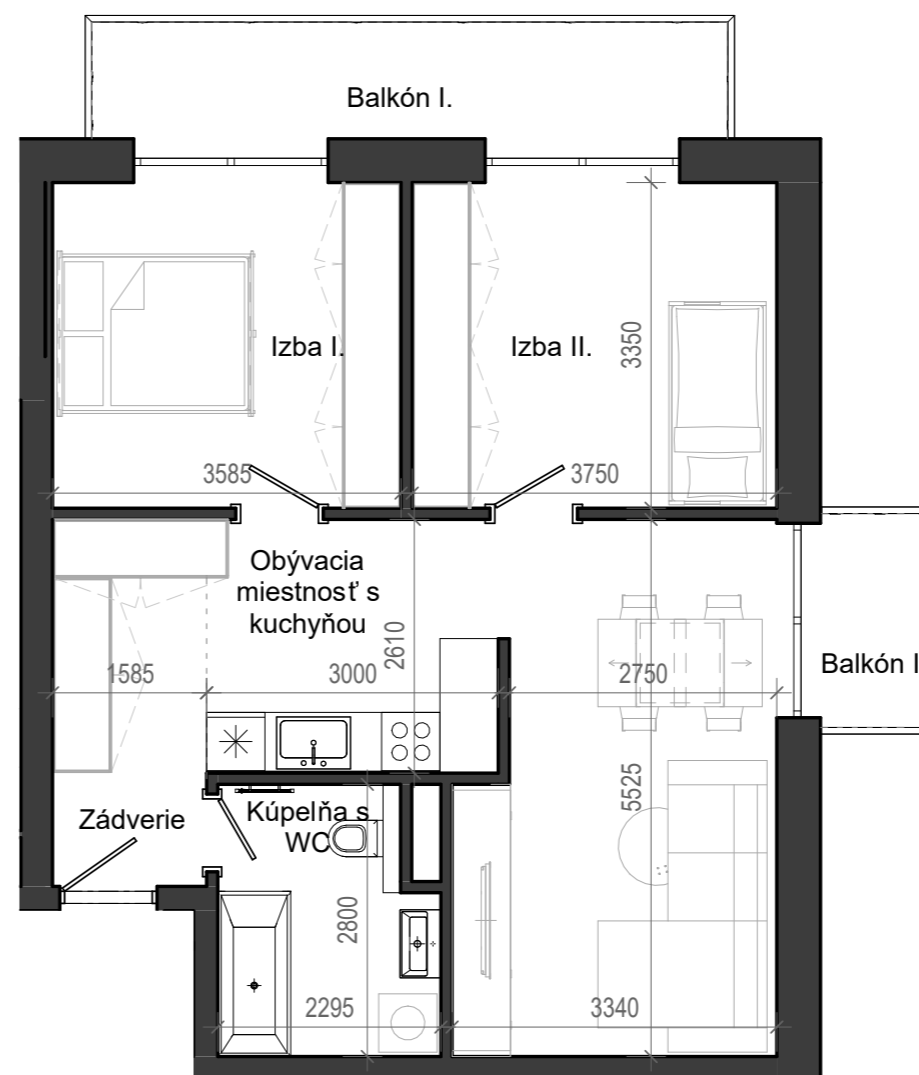

Istrica

NÁZOV	PLOCHA
Zádvrie	5.98 m ²
Izba I.	12.01 m ²
Izba II.	12.56 m ²
Obývacia miestnosť s kuchyňou	24.82 m ²
Kúpeľňa s WC	5.76 m ²
	61.14 m ²
Balkón II.	2.42 m ²
Balkón I.	7.85 m ²
	10.27 m ²

BYTOVÝ DOM B13