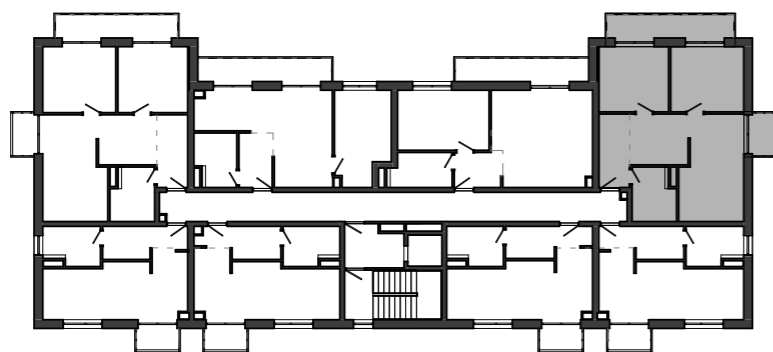

Istrica

NÁZOV	PLOCHA
Zádvrie	5.98 m ²
Izba I.	12.01 m ²
Izba II.	12.56 m ²
Obývacia miestnosť s kuchyňou	24.82 m ²
Kúpeľňa s WC	5.76 m ²
	61.14 m ²
Balkón II.	2.42 m ²
Balkón I.	7.85 m ²
	10.27 m ²

BYTOVÝ DOM B13