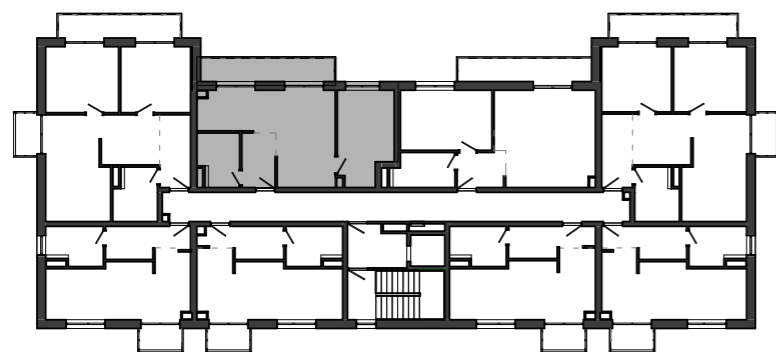

Istrica

NÁZOV	PLOCHA
Zádverie	4.83 m ²
Kúpeľňa s WC	5.50 m ²
Obývacia miestnosť s kuchyňou	23.49 m ²
Izba	13.07 m ²
Balkón	46.89 m ²
	8.26 m ²

BYTOVÝ DOM B13