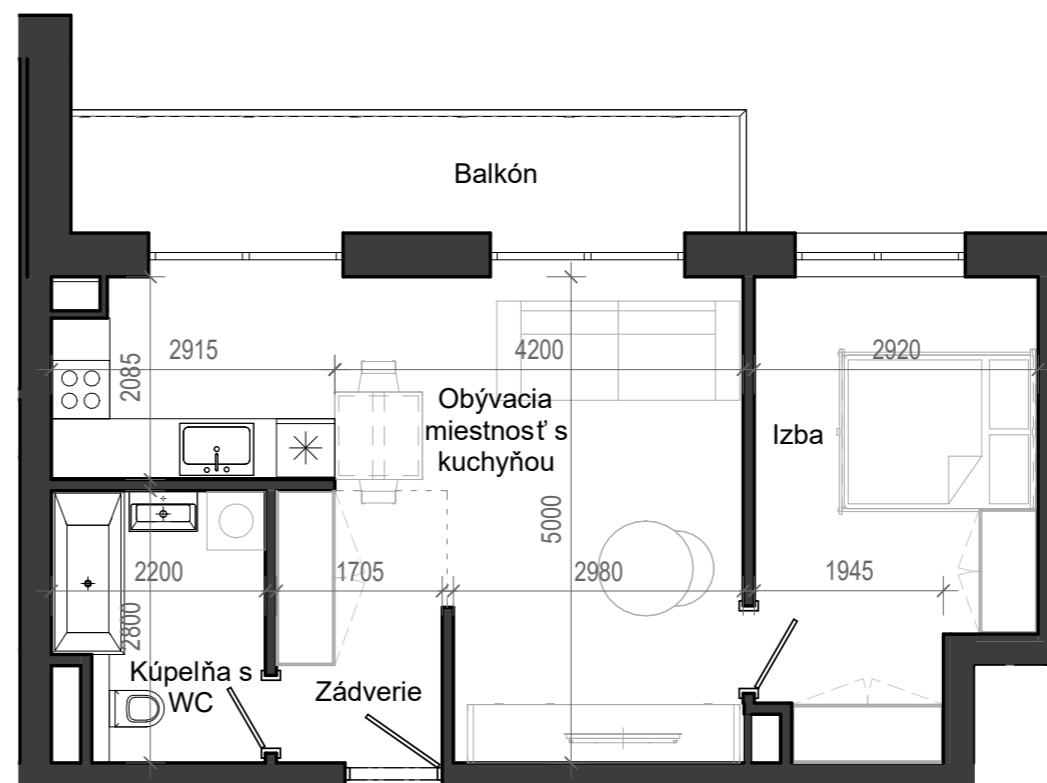

Istrica

NÁZOV	PLOCHA
Zádverie	4.83 m ²
Kúpeľňa s WC	5.50 m ²
Obývacia miestnosť s kuchyňou	23.49 m ²
Izba	13.07 m ²
Balkón	46.89 m ²
	8.26 m ²

BYTOVÝ DOM B13