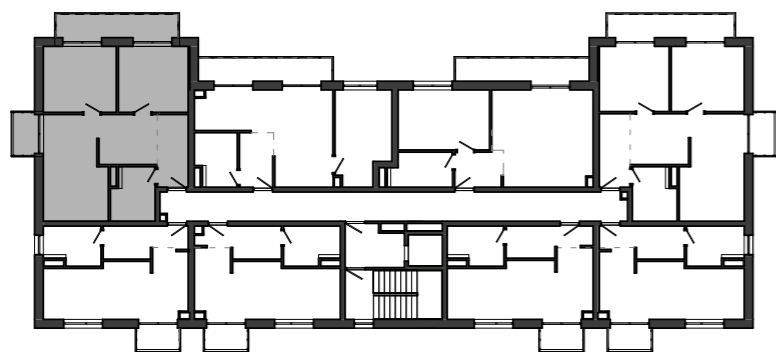

Istrica

NÁZOV	PLOCHA
Zádvie	5.92 m ²
Kúpeľňa s WC	5.76 m ²
Obývacia miestnosť s kuchyňou	24.59 m ²
Izba I.	12.71 m ²
Izba II.	12.15 m ²
	61.14 m ²
Balkón II.	2.42 m ²
Balkón I.	7.55 m ²
	9.97 m ²

BYTOVÝ DOM B13