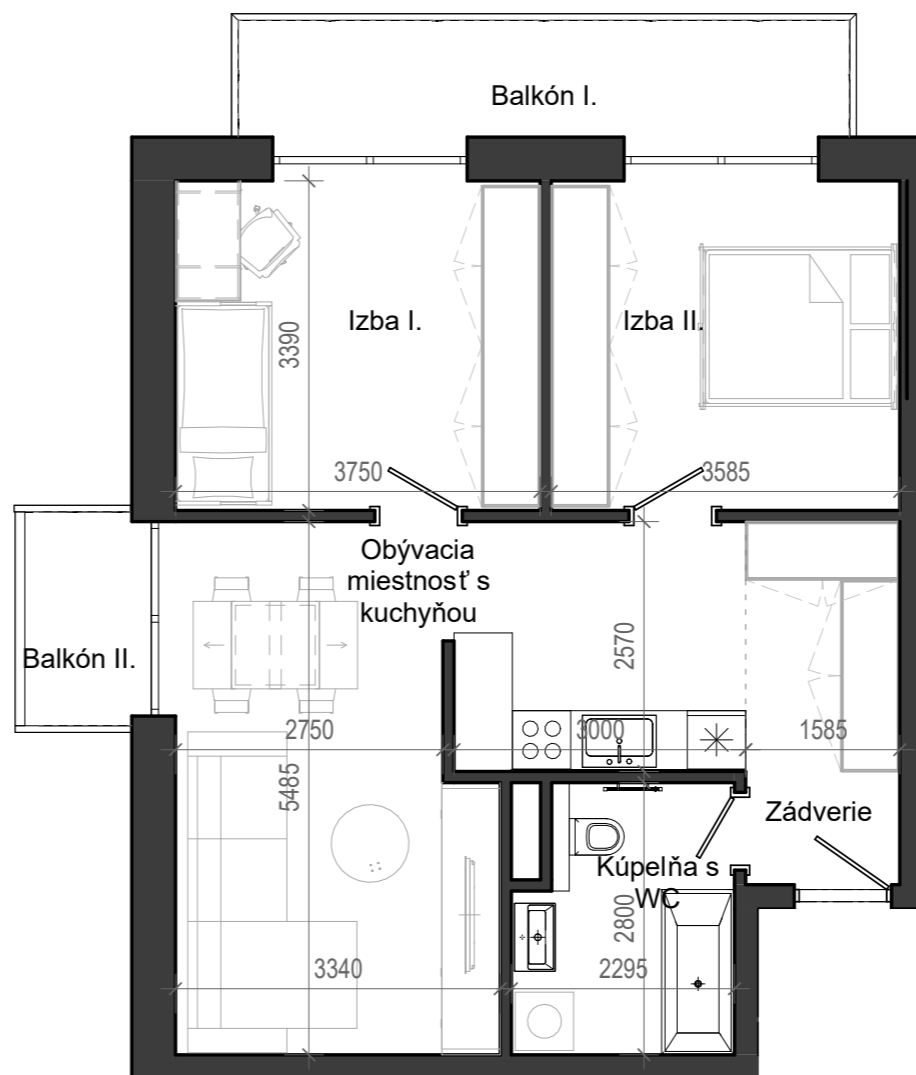

Istrica

NÁZOV	PLOCHA
Zádvie	5.92 m ²
Kúpeľňa s WC	5.76 m ²
Obývacia miestnosť s kuchyňou	24.59 m ²
Izba I.	12.71 m ²
Izba II.	12.15 m ²
	61.14 m ²
Balkón II.	2.42 m ²
Balkón I.	7.55 m ²
	9.97 m ²

BYTOVÝ DOM B13