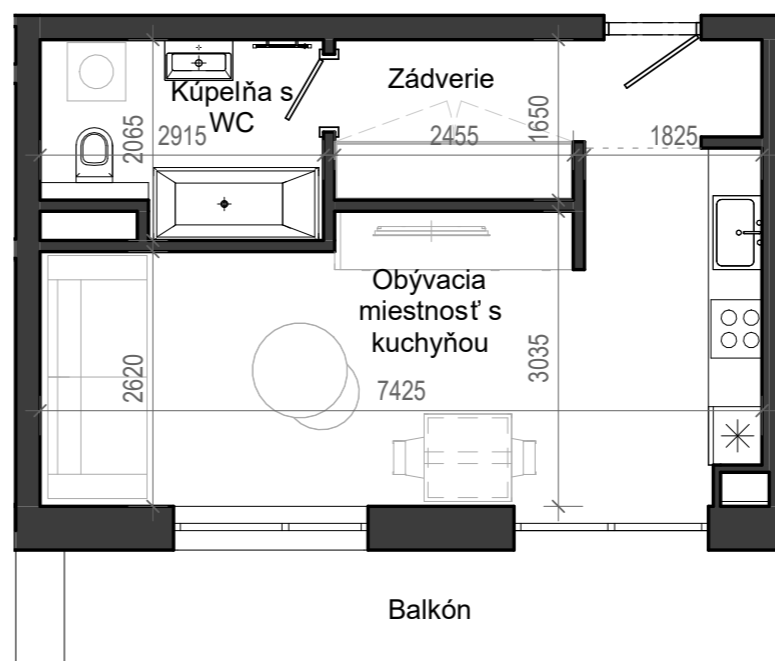

Istrica

| NÁZOV | PLOCHA |
|-------------------------------|----------------------|
| Zádvrie | 6.14 m ² |
| Obývacia miestnosť s kuchyňou | 22.18 m ² |
| Kúpeľňa s WC | 5.36 m ² |
| | 33.68 m ² |
| Balkón | 8.84 m ² |
| | 8.84 m ² |

BYTOVÝ DOM B13