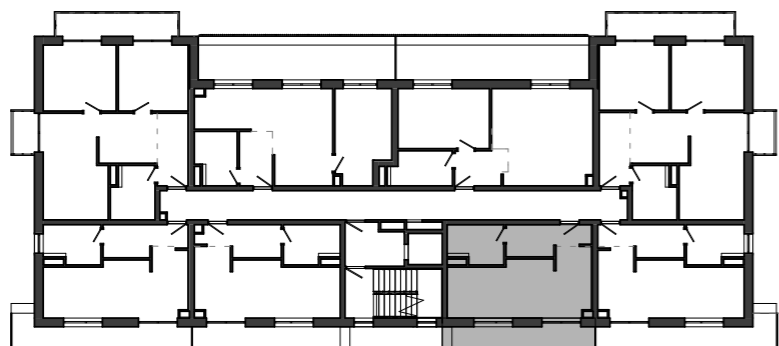

Istrica

| NÁZOV | PLOCHA |
|-------------------------------|----------------------|
| Zádvrie | 6.14 m ² |
| Obývacia miestnosť s kuchyňou | 22.18 m ² |
| Kúpeľňa s WC | 5.36 m ² |
| | 33.68 m ² |
| Balkón | 8.84 m ² |
| | 8.84 m ² |

BYTOVÝ DOM B13