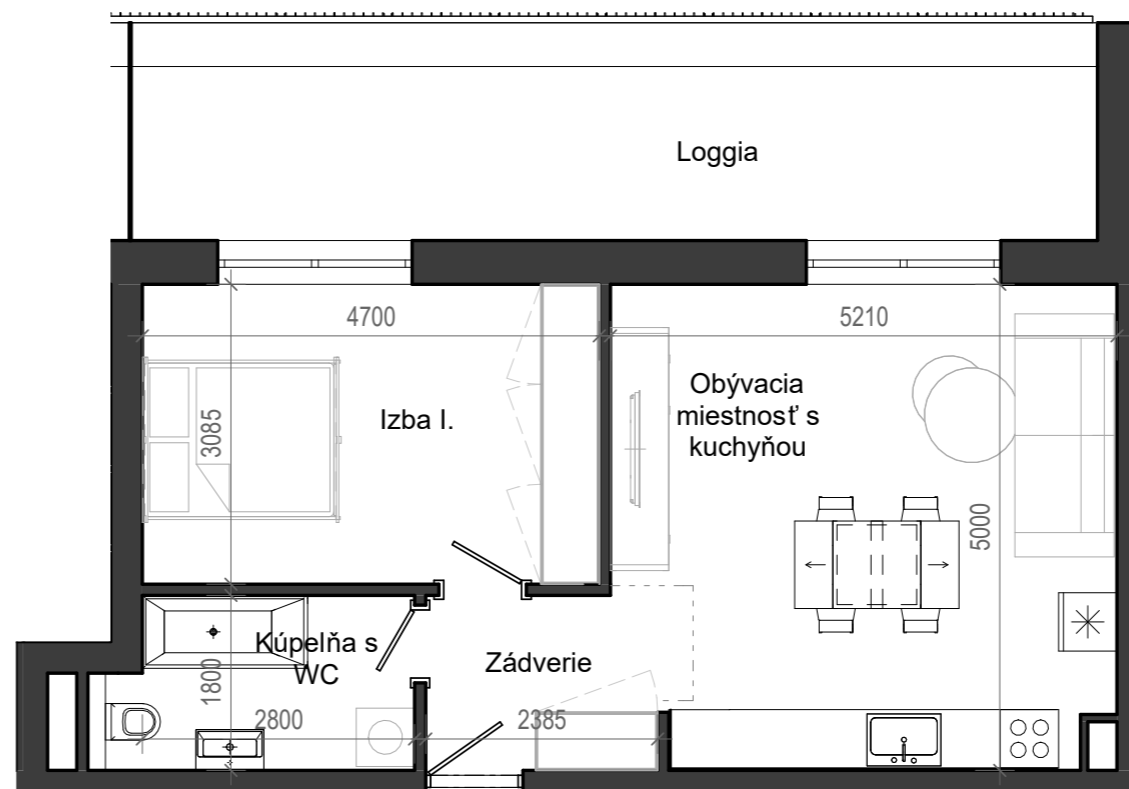

Istrica

NÁZOV	PLOCHA
Zádverie	4.78 m ²
Kúpeľňa s WC	5.42 m ²
Izba I.	14.50 m ²
Obývacia miestnosť s kuchyňou	24.40 m ²
Loggia	20.28 m ²
	20.28 m ²

BYTOVÝ DOM B13