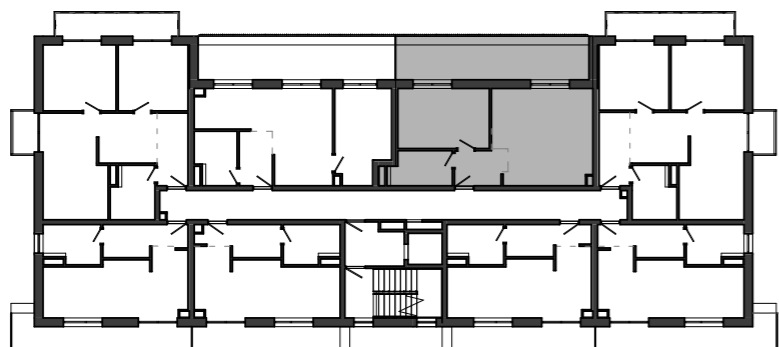

Istrica

NÁZOV	PLOCHA
Zádverie	4.78 m ²
Kúpeľňa s WC	5.42 m ²
Izba I.	14.50 m ²
Obývacia miestnosť s kuchyňou	24.40 m ²
Loggia	20.28 m ²
	20.28 m ²

BYTOVÝ DOM B13