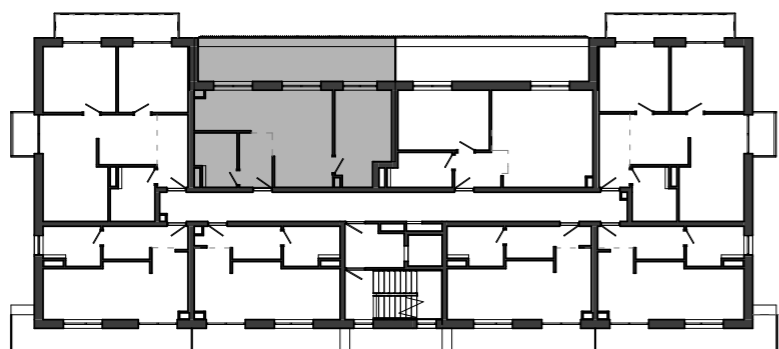

Istrica

NÁZOV	PLOCHA
Zádvrie	4.76 m ²
Kúpeľňa s WC	5.50 m ²
Obývacia miestnosť s kuchyňou	23.57 m ²
Izba	13.07 m ²
Loggia	46.90 m ²
	20.69 m ²

BYTOVÝ DOM B13