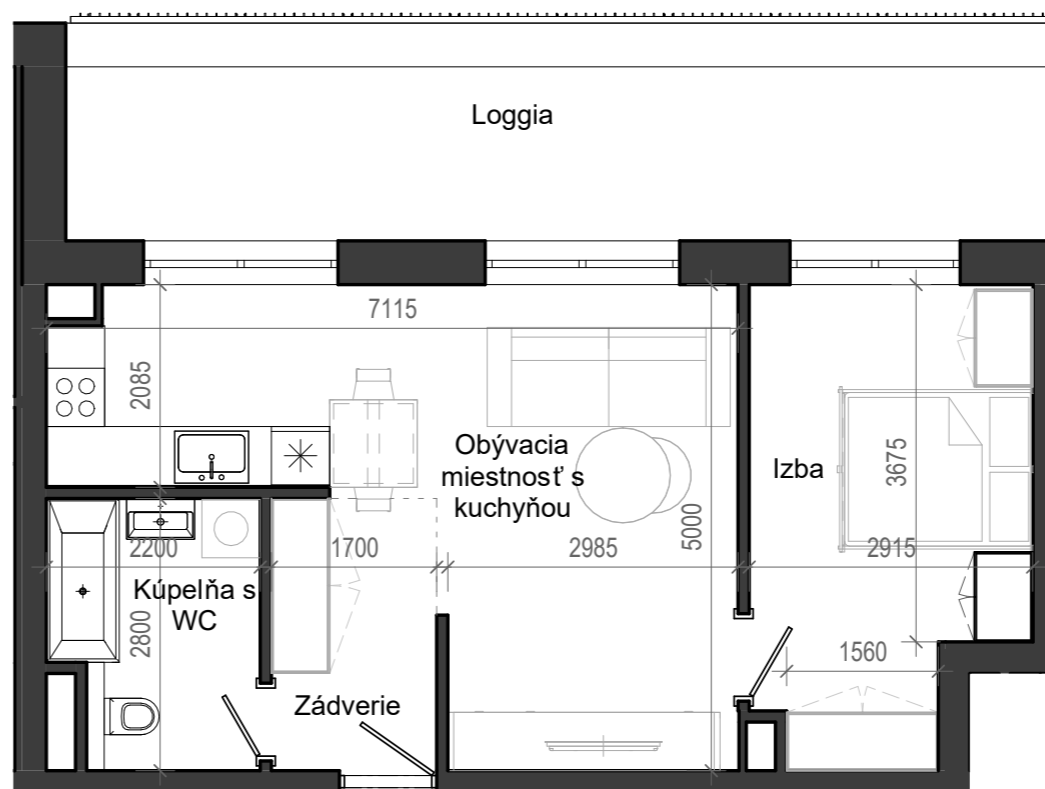

Istrica

NÁZOV	PLOCHA
Zádvrie	4.76 m ²
Kúpeľňa s WC	5.50 m ²
Obývacia miestnosť s kuchyňou	23.57 m ²
Izba	13.07 m ²
Loggia	46.90 m ²
	20.69 m ²

BYTOVÝ DOM B13