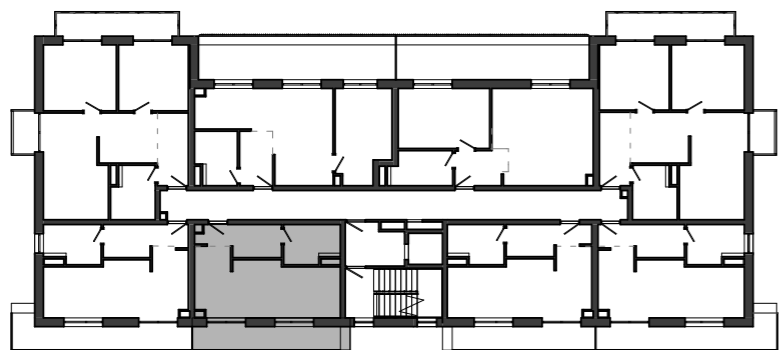

Istrica

NÁZOV	PLOCHA
Zádvrie	6.15 m ²
Kúpeľňa s WC	5.36 m ²
Obývacia miestnosť s kuchyňou	22.26 m ²
	33.77 m ²
Balkón	9.14 m ²
	9.14 m ²

BYTOVÝ DOM B13