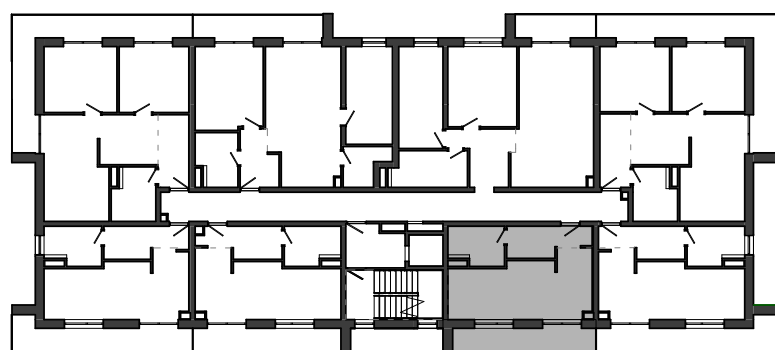

Istrica

| NÁZOV | PLOCHA |
|-------------------------------|----------------------|
| Zádvrie | 6.16 m ² |
| Obývacia miestnosť s kuchyňou | 22.17 m ² |
| Kúpeľňa s WC | 5.36 m ² |
| Balkón | 8.84 m ² |
| | 33.68 m ² |
| | 8.84 m ² |

BYTOVÝ DOM B13