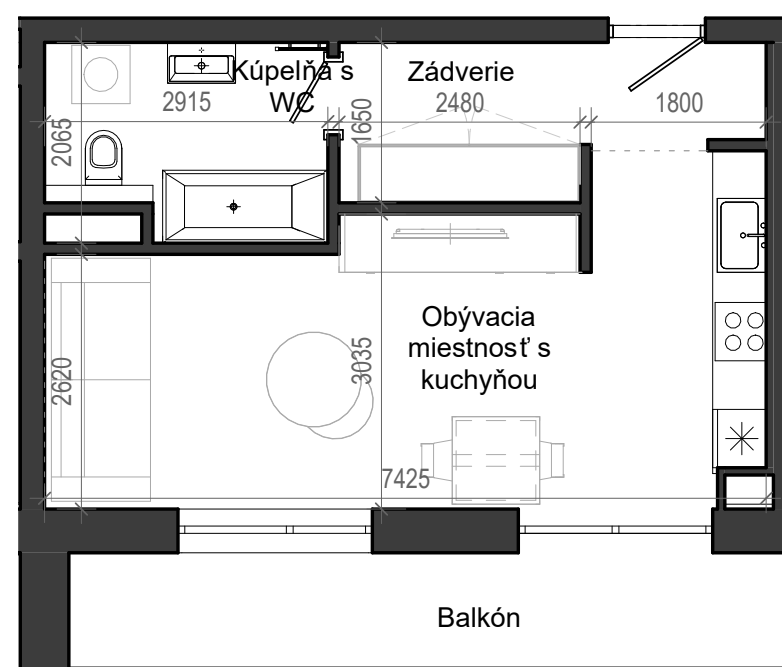

Istrica

| NÁZOV | PLOCHA |
|-------------------------------|----------------------|
| Zádvrie | 6.16 m ² |
| Obývacia miestnosť s kuchyňou | 22.17 m ² |
| Kúpeľňa s WC | 5.36 m ² |
| Balkón | 8.84 m ² |
| | 33.68 m ² |
| | 8.84 m ² |

BYTOVÝ DOM B13