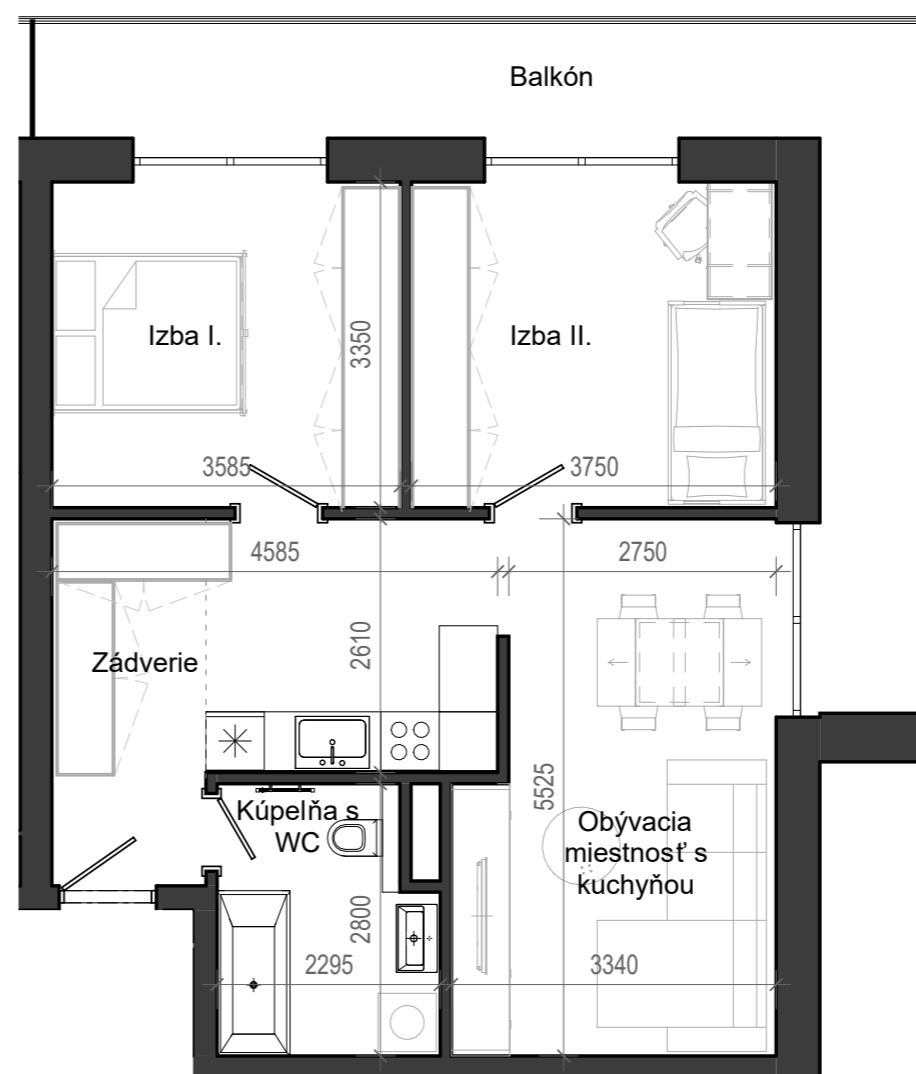

# Istrica

NÁZOV	PLOCHA
Zádverie	5.98 m <sup>2</sup>
Izba I.	12.01 m <sup>2</sup>
Izba II.	12.56 m <sup>2</sup>
Obývacia miestnosť s kuchyňou	24.82 m <sup>2</sup>
Kúpeľňa s WC	5.76 m <sup>2</sup>
Balkón	18.31 m <sup>2</sup>
	61.13 m <sup>2</sup>
	18.31 m <sup>2</sup>

BYTOVÝ DOM B13