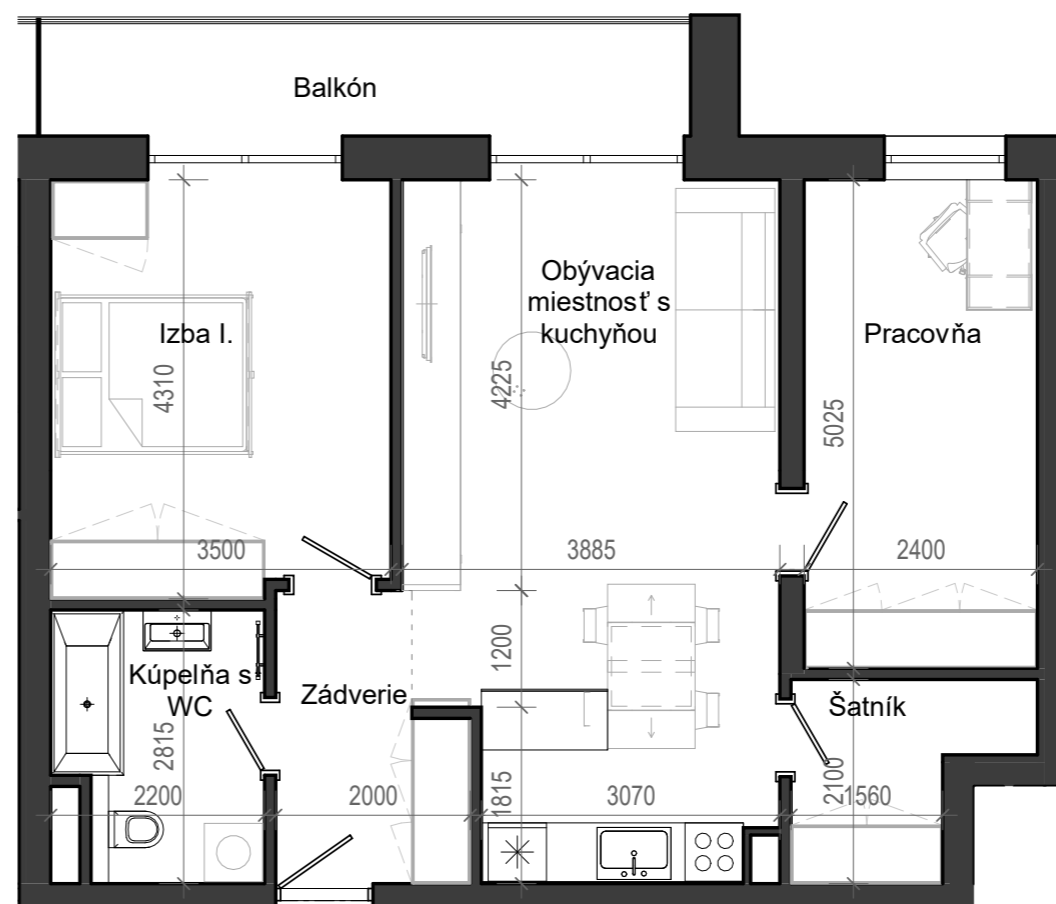

Istrica

NÁZOV	PLOCHA
Zádverie	5.24 m ²
Kúpeľňa s WC	5.53 m ²
Izba I.	14.82 m ²
Obývacia miestnosť s kuchyňou	26.32 m ²
Pracovňa	12.06 m ²
Šatník	4.03 m ²
Balkón	8.04 m ²
	8.04 m ²

BYTOVÝ DOM B13