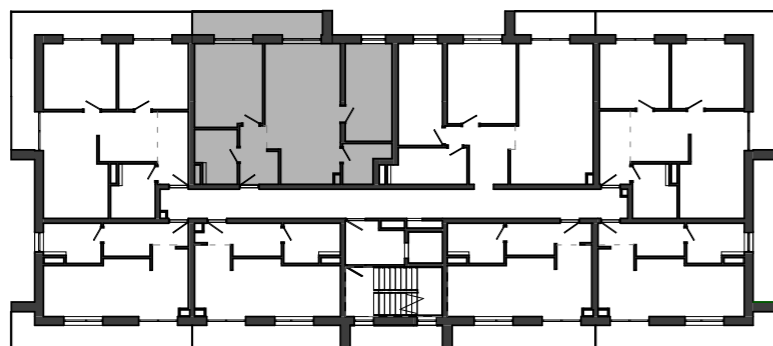

Istrica

NÁZOV	PLOCHA
Zádverie	5.24 m ²
Kúpeľňa s WC	5.53 m ²
Izba I.	14.82 m ²
Obývacia miestnosť s kuchyňou	26.32 m ²
Pracovňa	12.06 m ²
Šatník	4.03 m ²
Balkón	8.04 m ²
	8.04 m ²

BYTOVÝ DOM B13